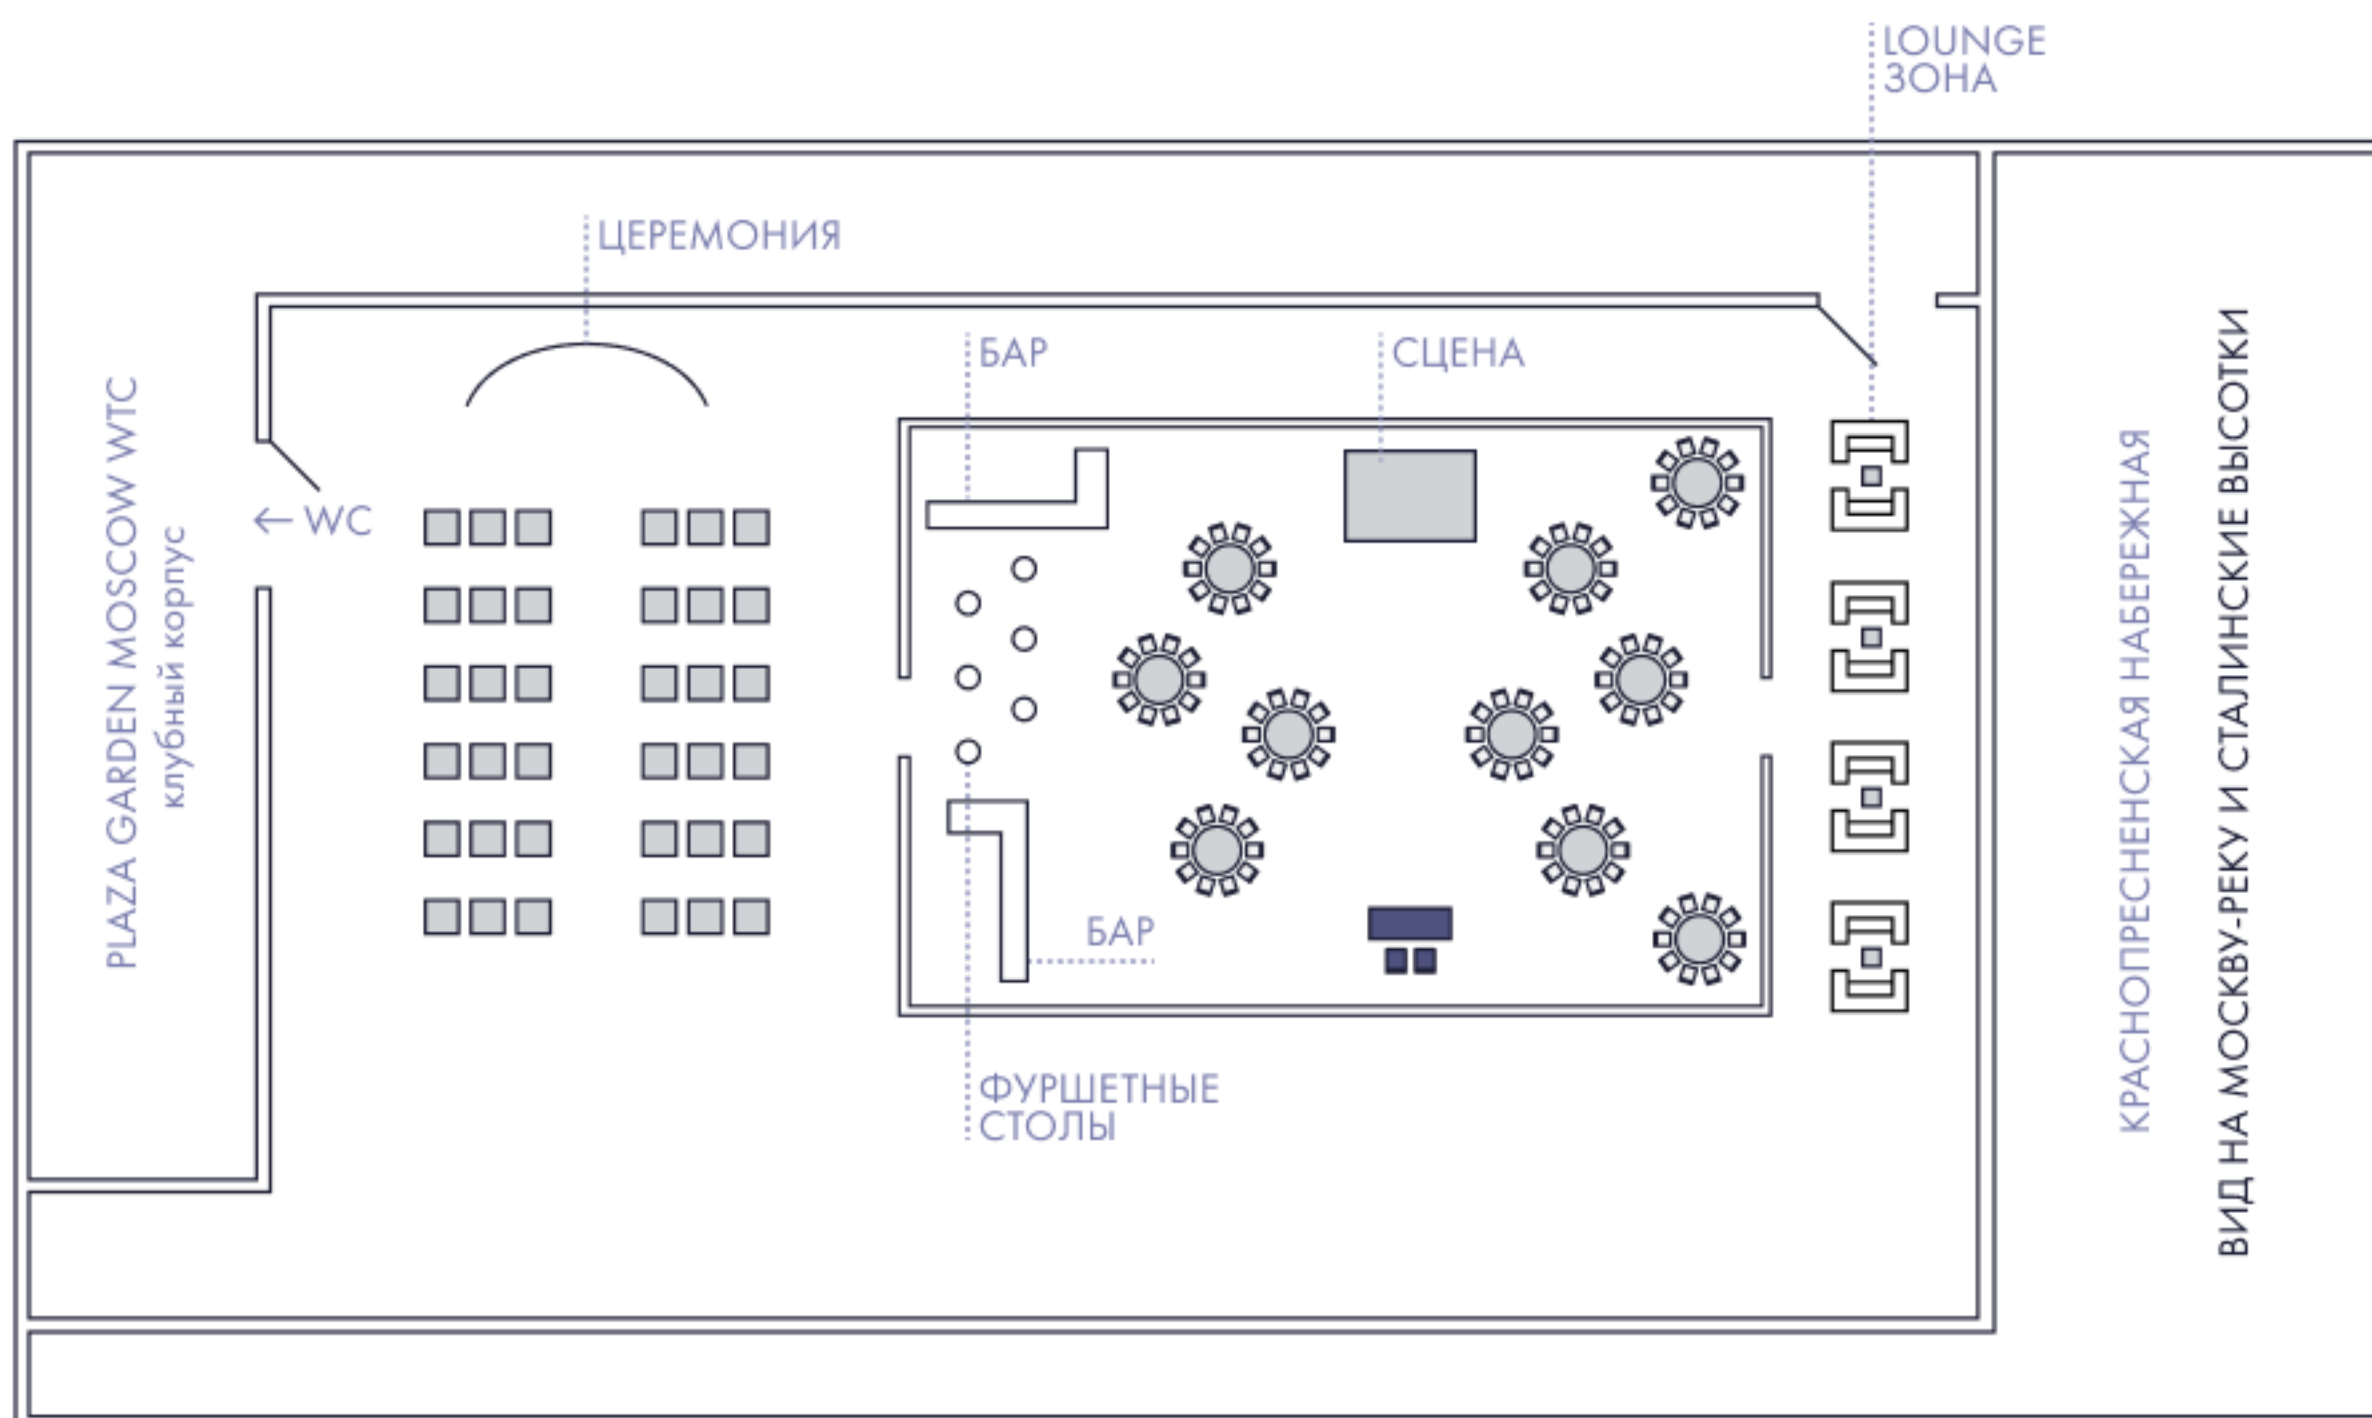

ЗАЛ VERANDA

ДО 130 ПЕРСОН

WTC
WEDDING

ВИД НА ПАРК КРАСНАЯ ПРЕСНЯ И МОСКВА-СИТИ