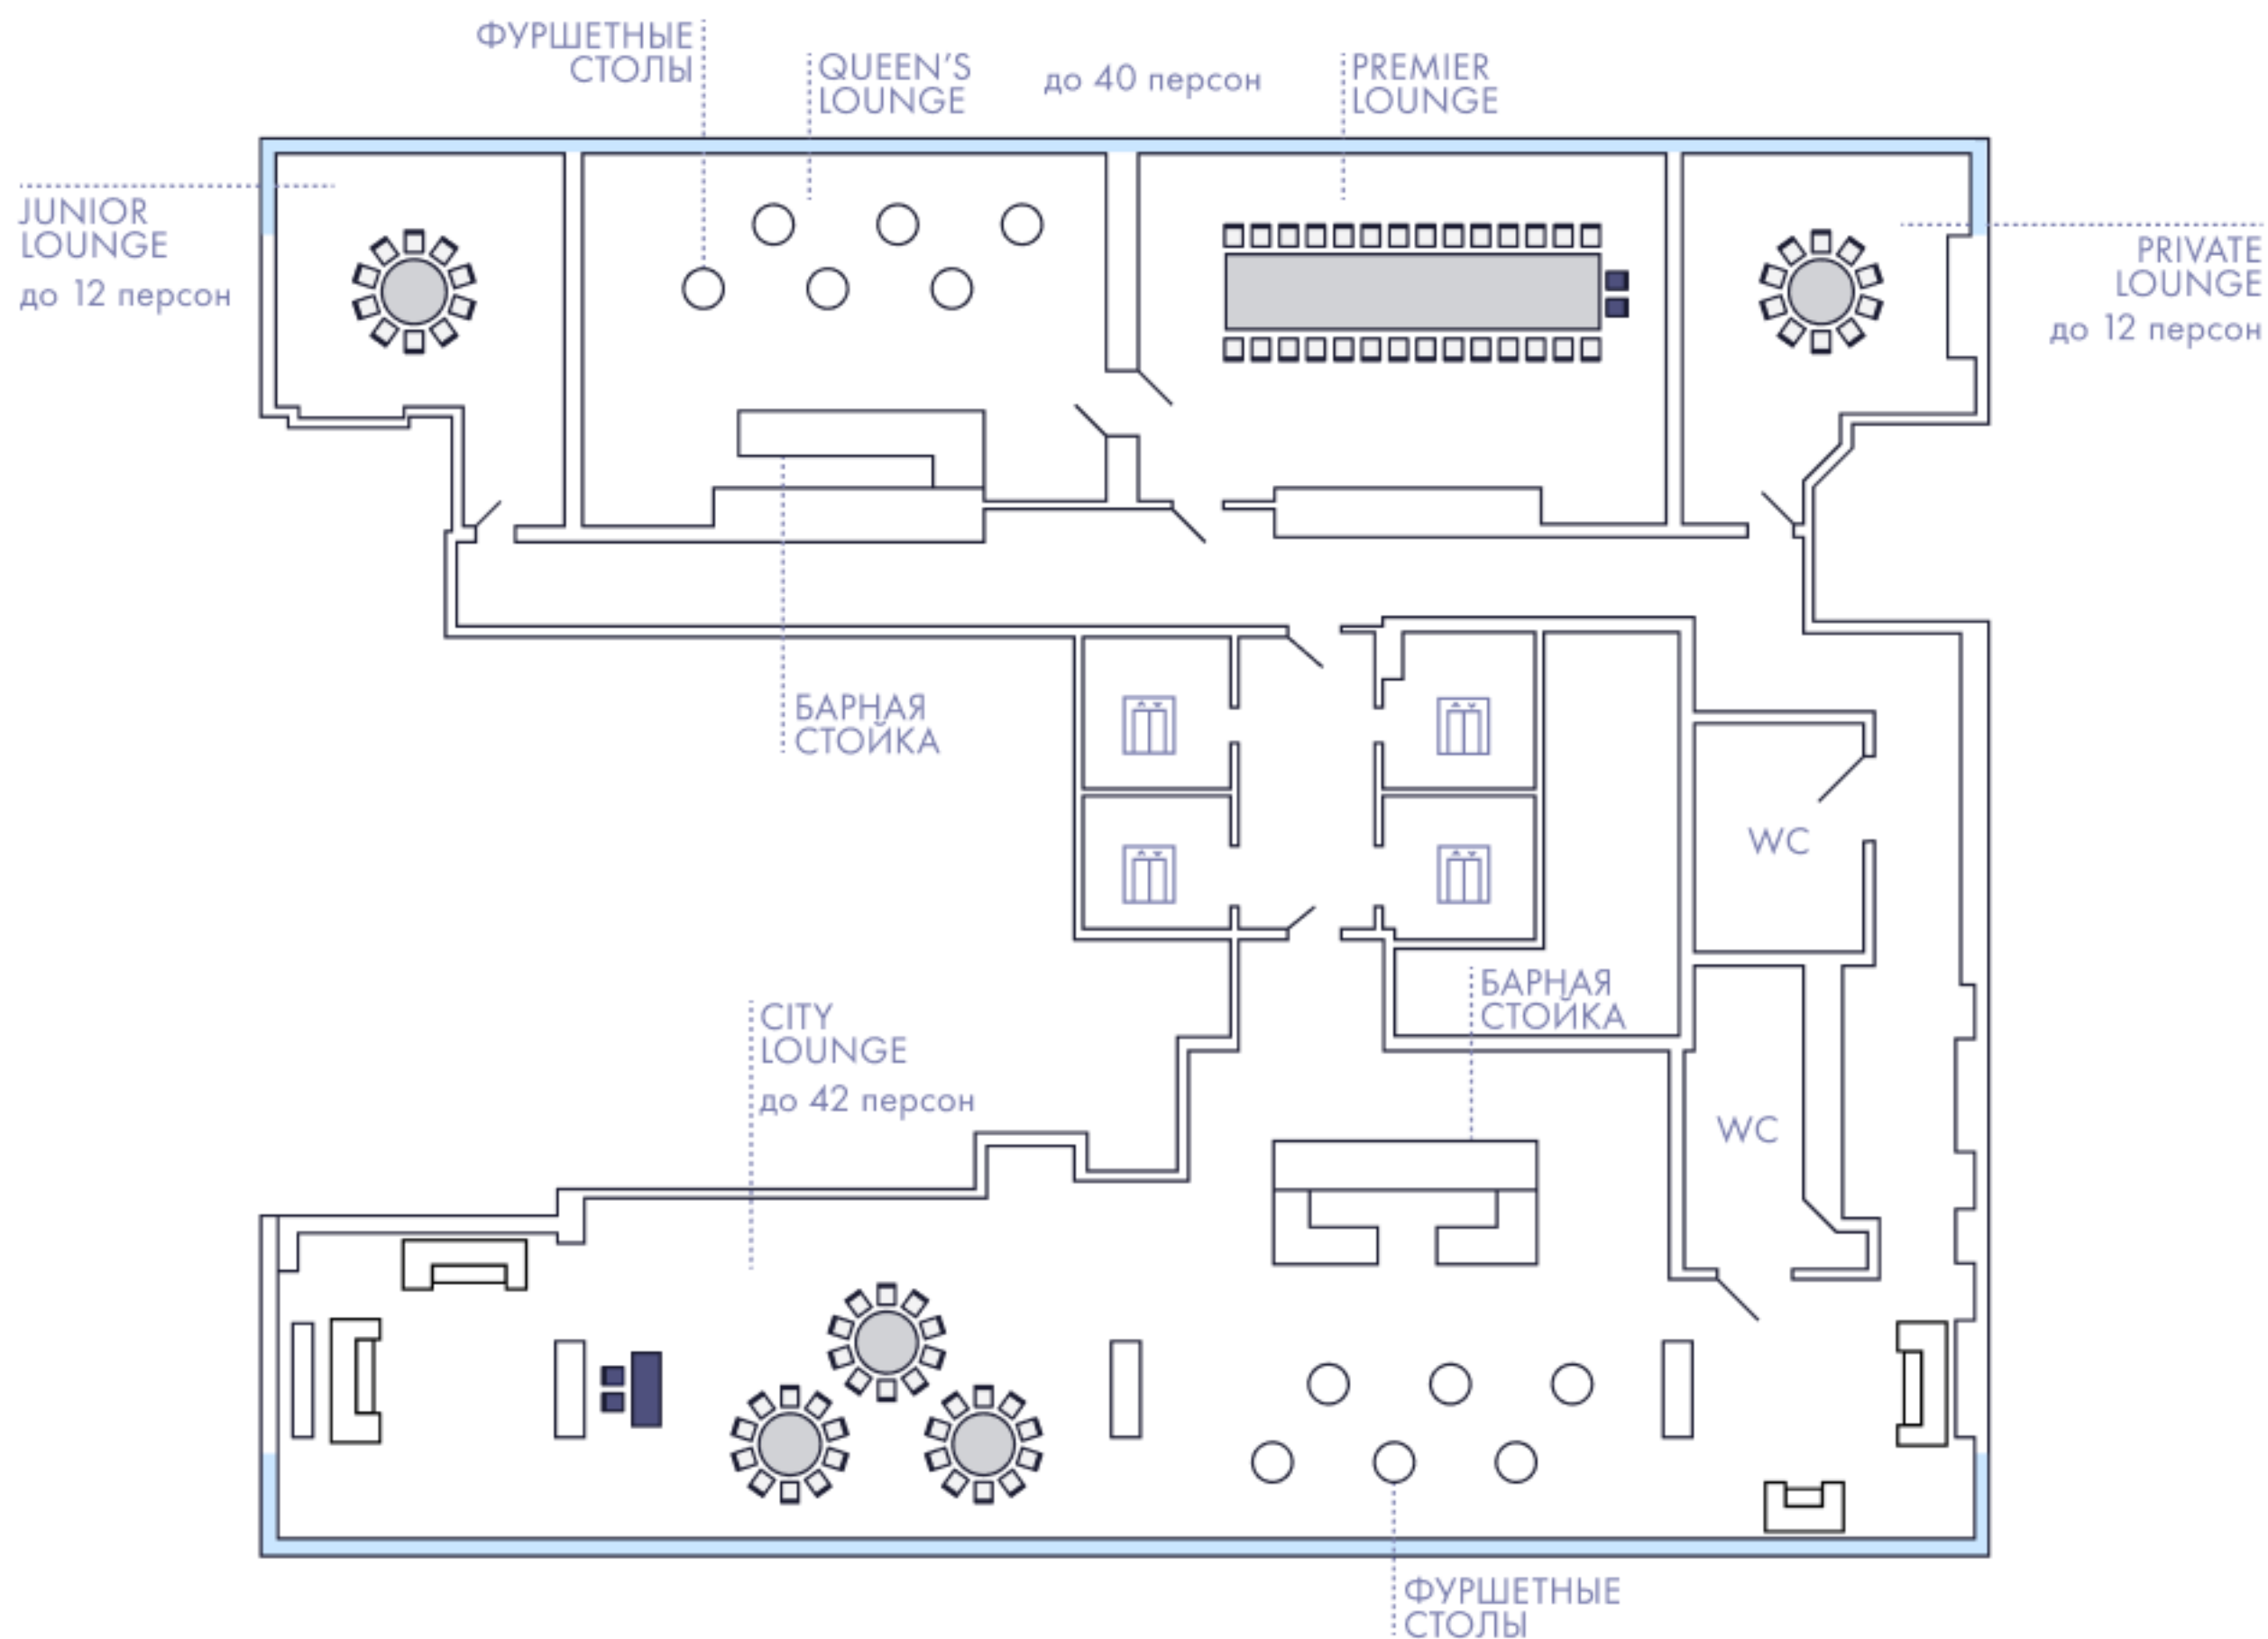

ЗАЛЫ JUNIOR LOUNGE, PREMIER + QUEEN'S, PRIVATE LOUNGE

WTC
WEDDING

20 ЭТАЖ

ВИД НА НОВЫЙ АРБАТ И СТАЛИНСКИЕ ВЫСОТКИ

ЗАЛЫ НА 20 ЭТАЖЕ

WTC
WEDDING

ВИД НА НОВЫЙ АРБАТ И СТАЛИНСКИЕ ВЫСОТКИ

ВИД НА ПАРК КРАСНАЯ ПРЕСНЯ И МОСКВА-СИТИ