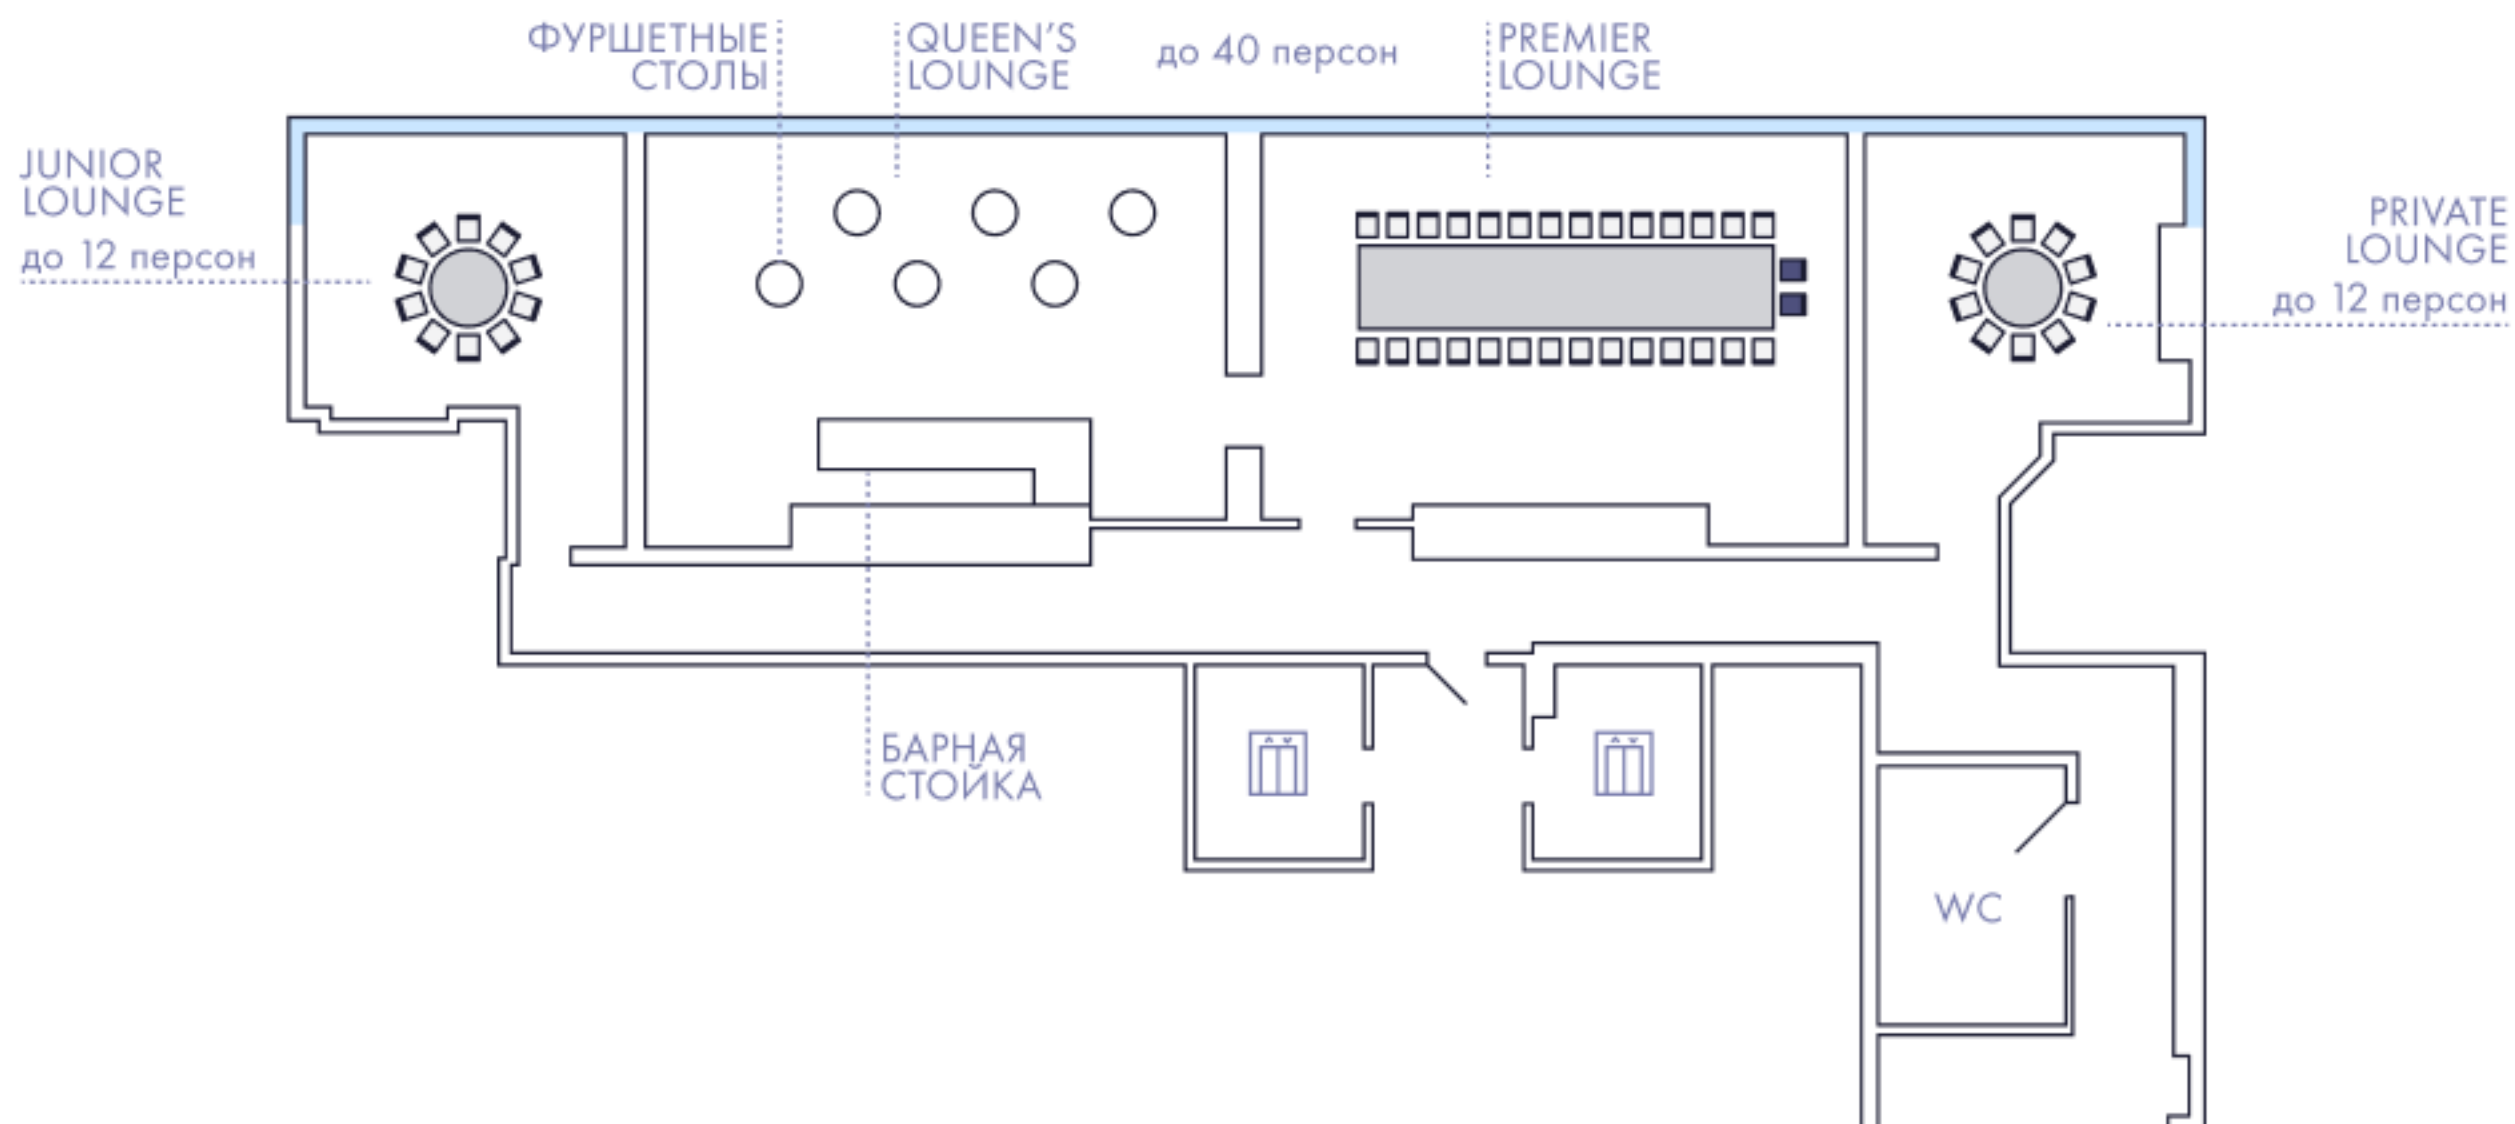

ЗАЛЫ JUNIOR LOUNGE, PREMIER + QUEEN'S, PRIVATE LOUNGE

WTC
WEDDING

20 ЭТАЖ

ВИД НА НОВЫЙ АРБАТ И СТАЛИНСКИЕ ВЫСОТКИ

ЗАЛЫ НА 20 ЭТАЖЕ

WTC
WEDDING

ВИД НА НОВЫЙ АРБАТ И СТАЛИНСКИЕ ВЫСОТКИ

ВИД НА ПАРК КРАСНАЯ ПРЕСНЯ И МОСКВА-СИТИ