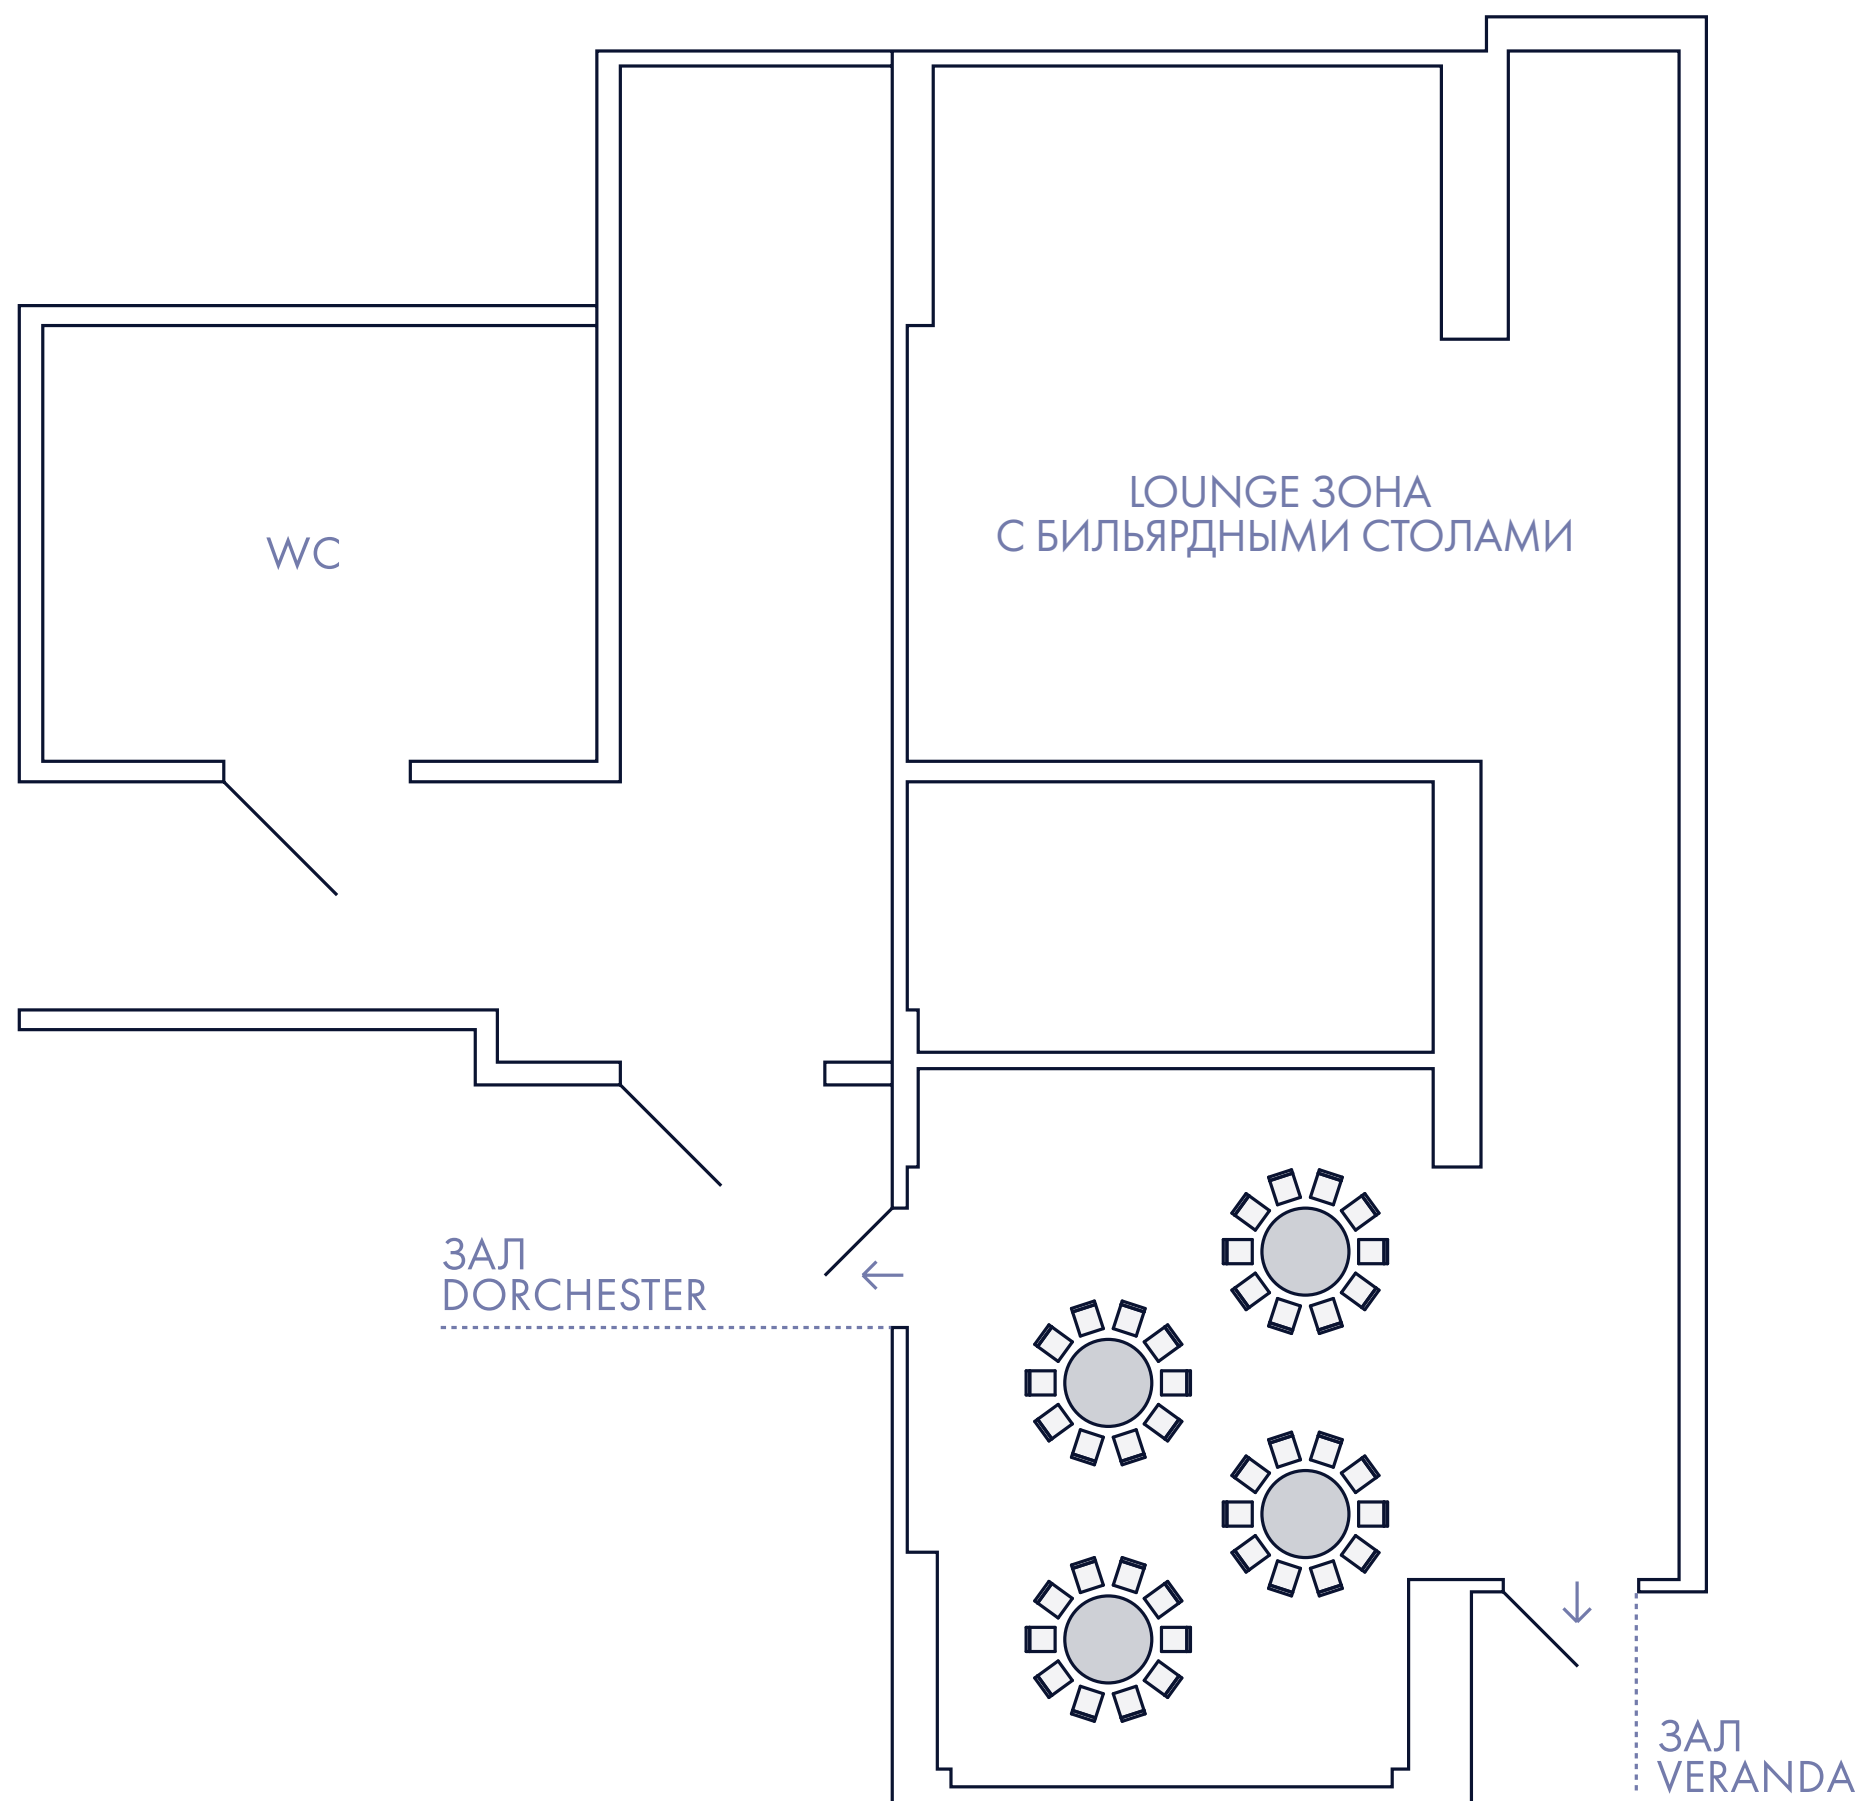

ЗАЛ VIP DORCHESTER

ДО 40 ПЕРСОН

1 ЭТАЖ

WTC
WEDDING

ВИД НА МОСКВУ-РЕКУ И СТАЛИНСКИЕ ВЫСОТКИ

ВИД НА ПАРК КРАСНАЯ ПРЕСНЯ И МОСКВА-СИТИ