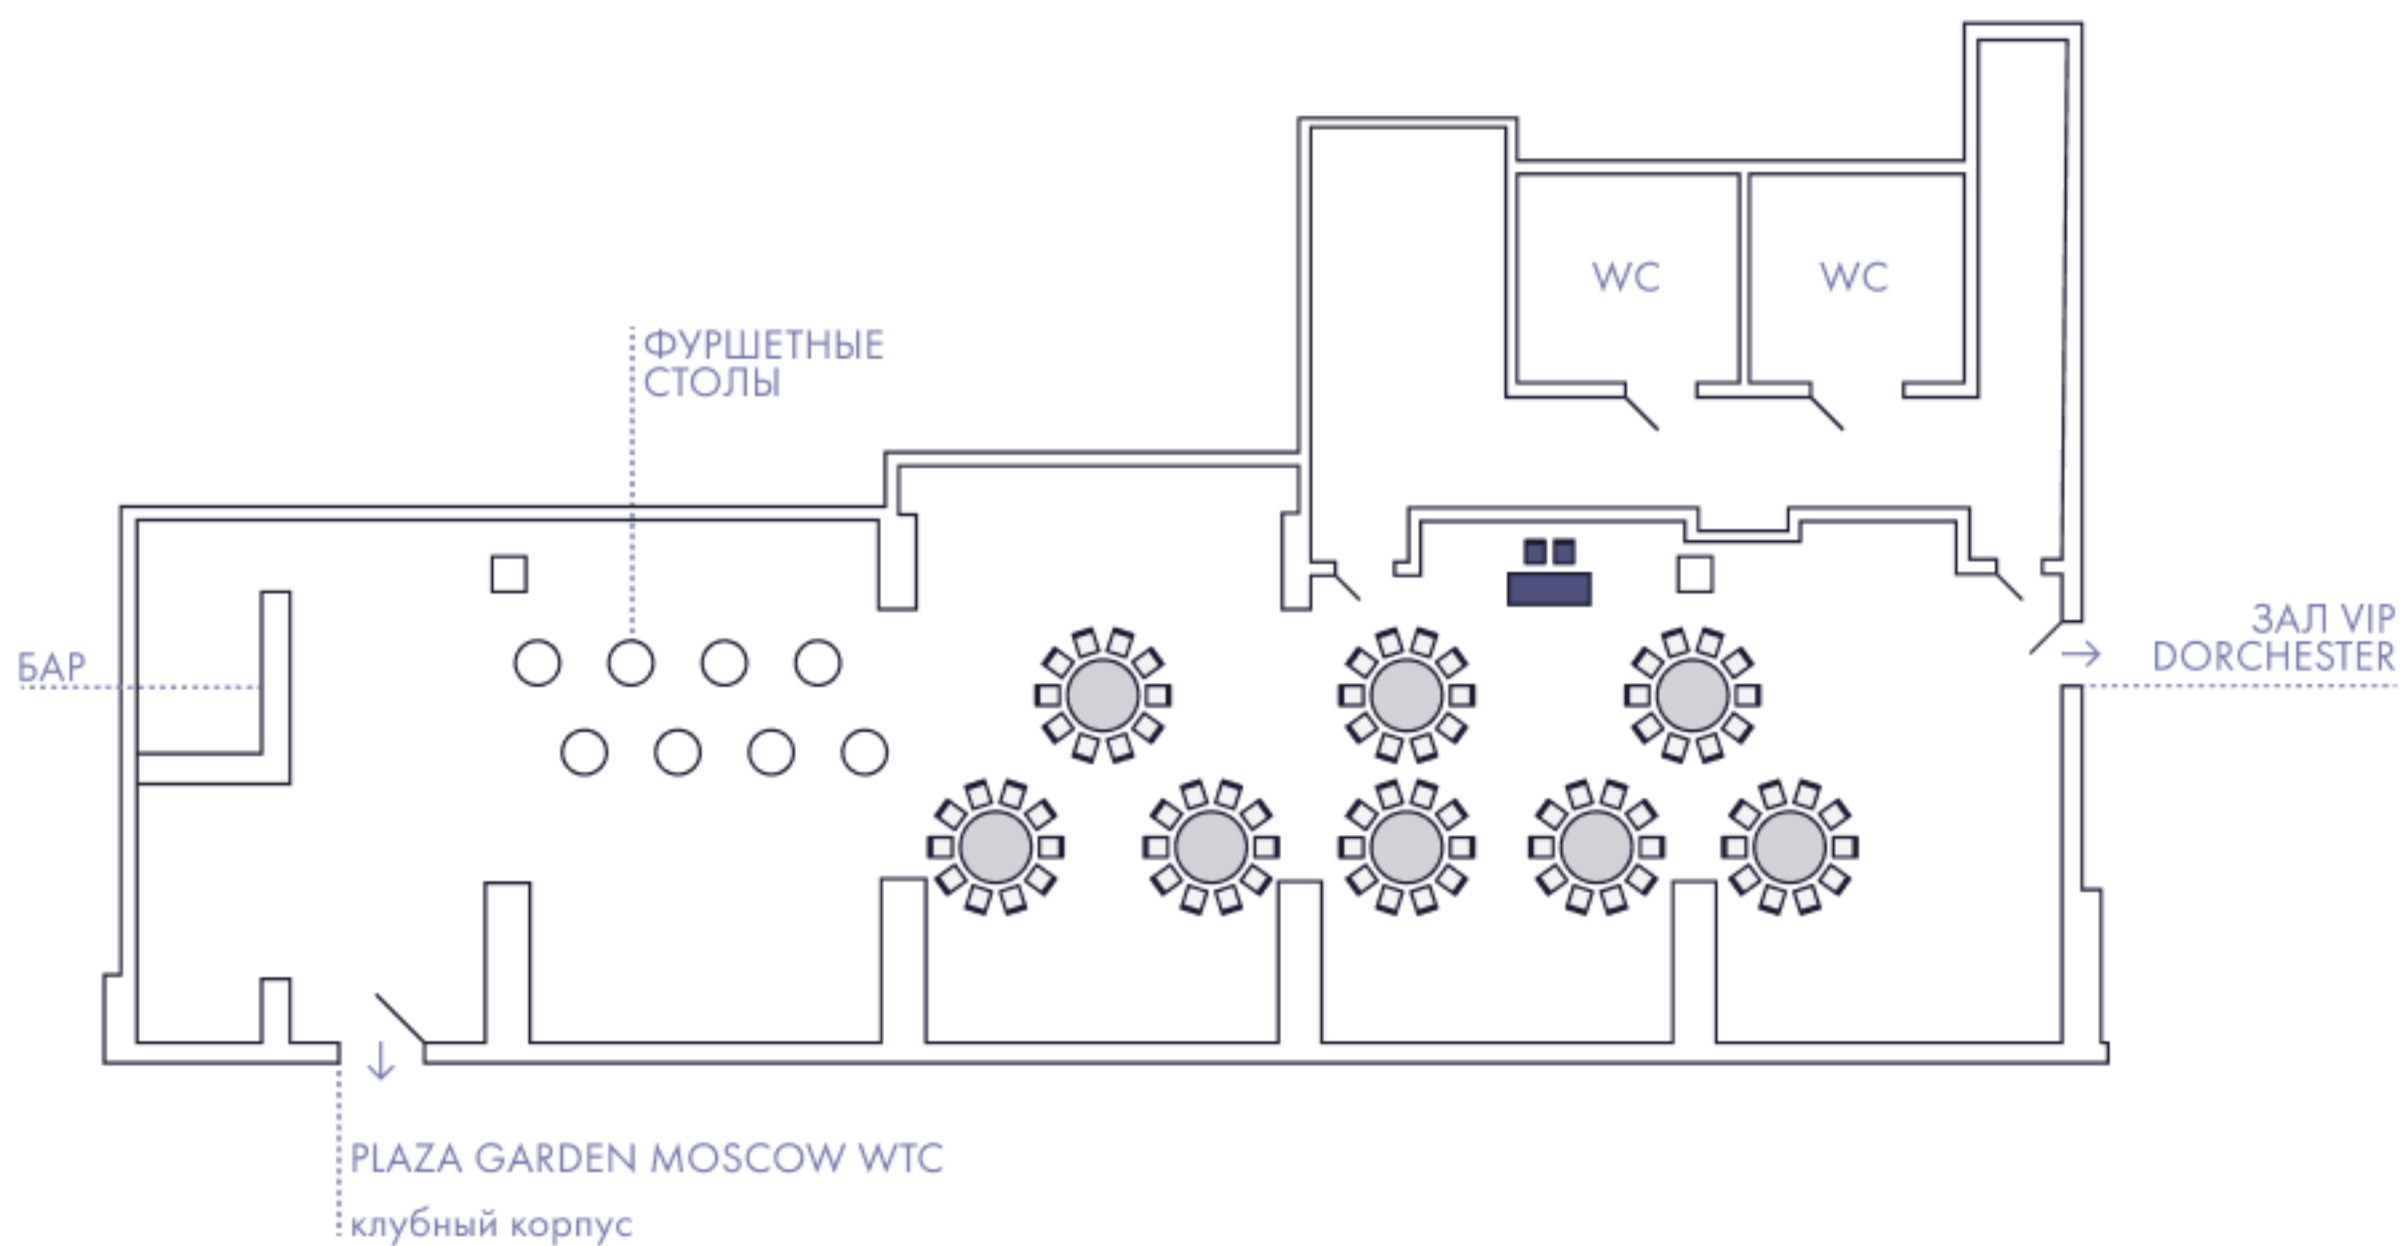

# ЗАЛ DORCHESTER

ДО 100 ПЕРСОН

1 ЭТАЖ

WTC  
WEDDING

ЗАЛ VERANDA

ВИД НА ПАРК КРАСНАЯ ПРЕСНЯ И МОСКВА-СИТИ

ВИД НА МОСКВУ-РЕКУ И СТАЛИНСКИЕ ВЫСОТКИ