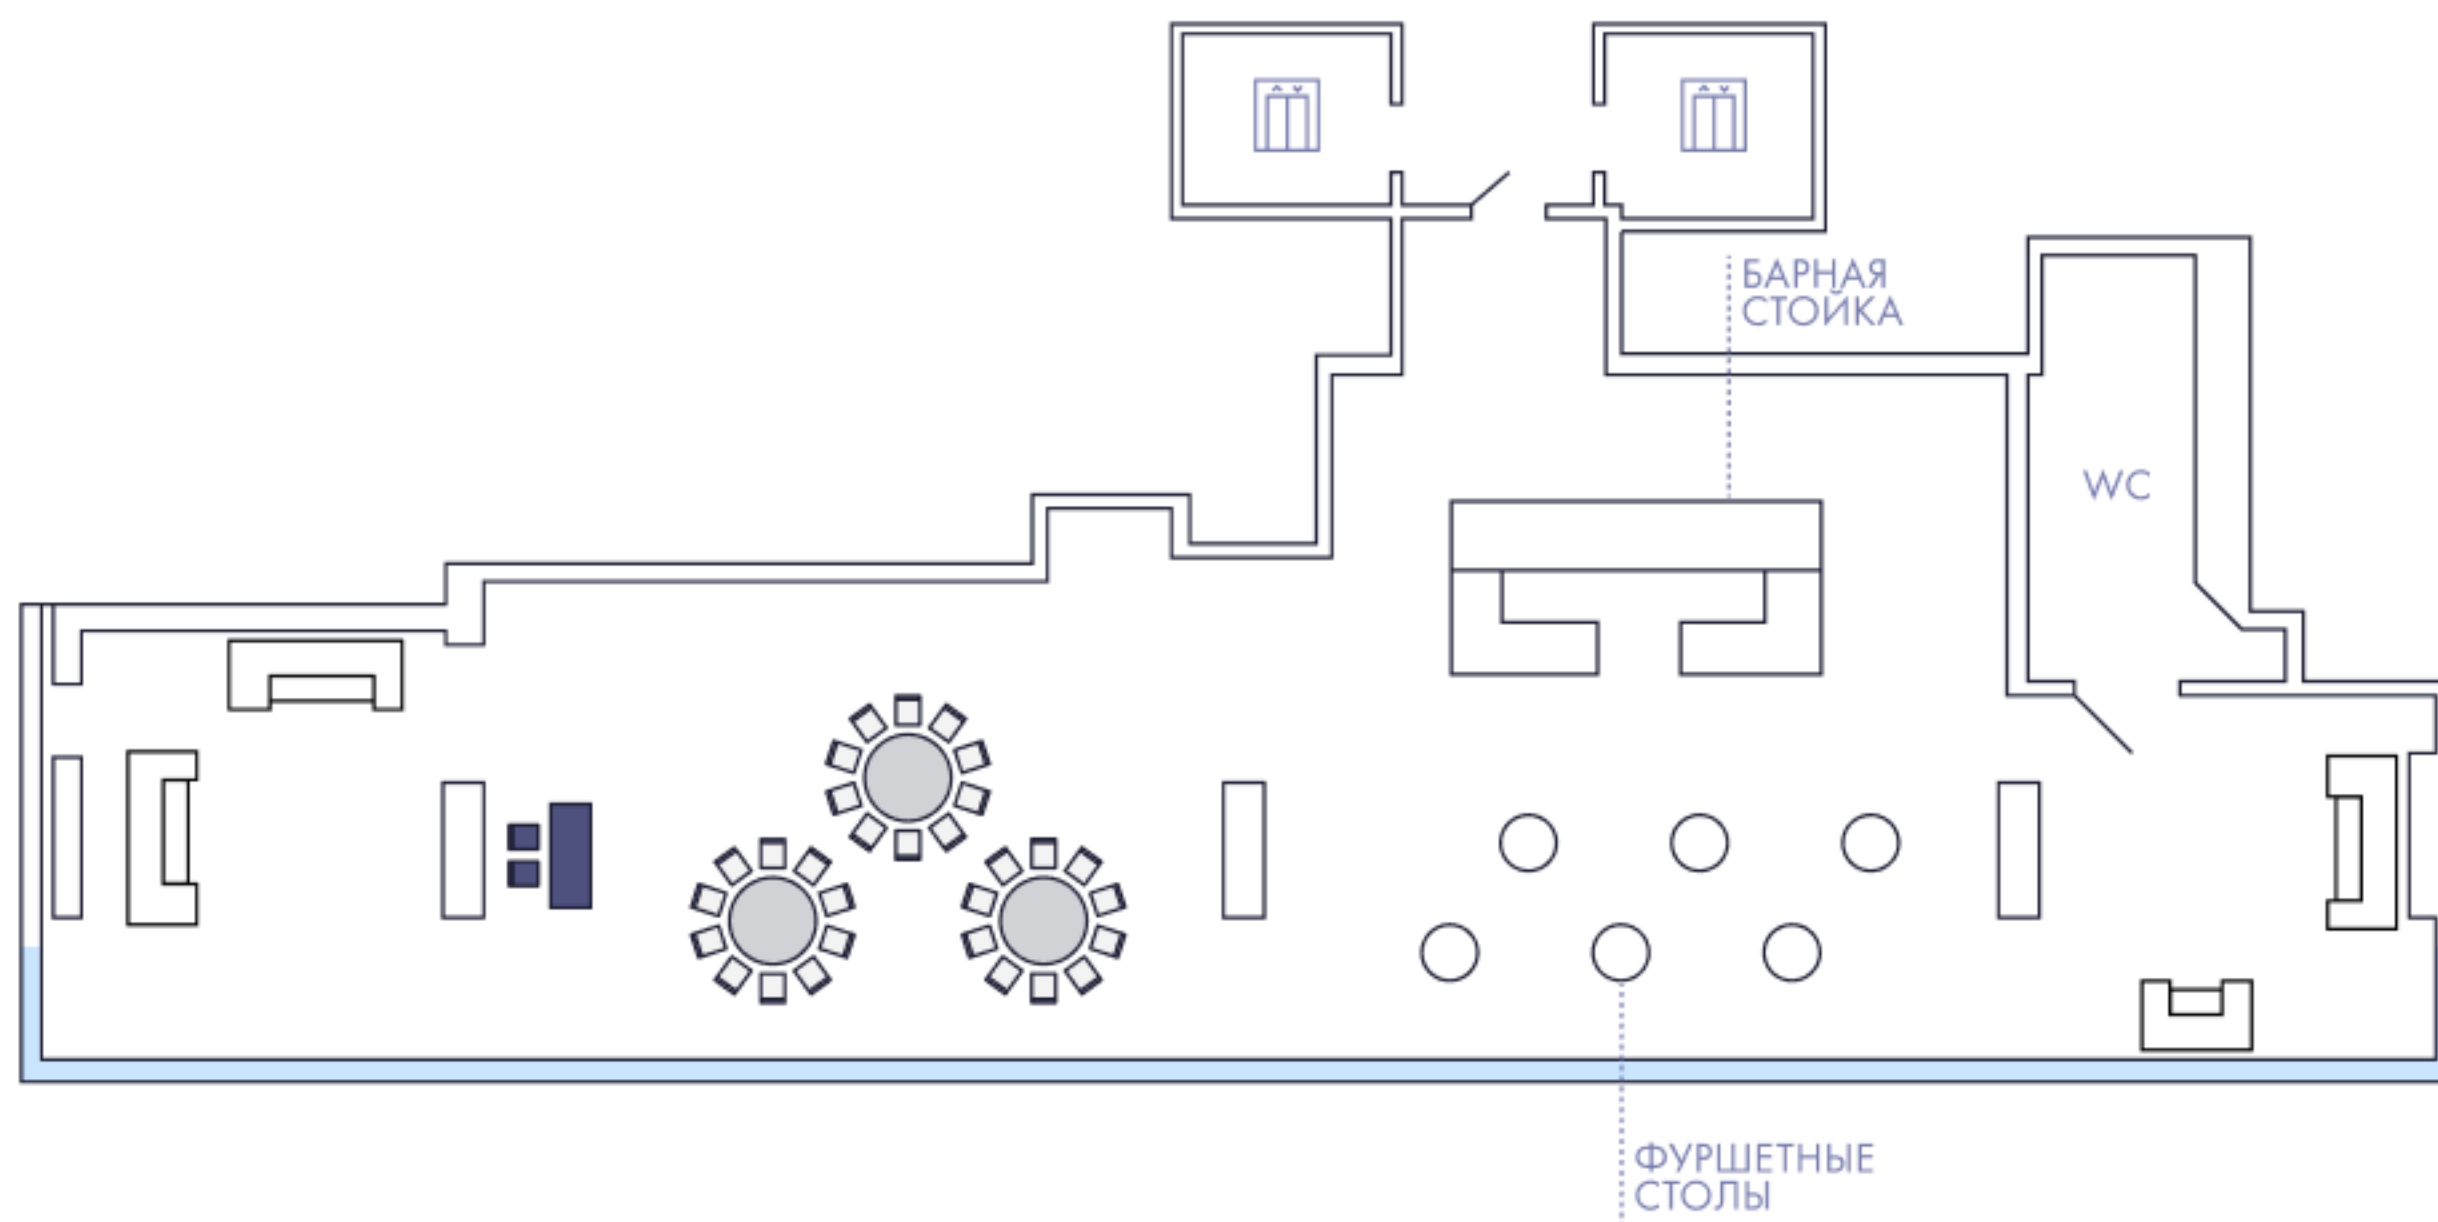

# ЗАЛ CITY LOUNGE

ДО 42 ПЕРСОН

20 ЭТАЖ

WTC  
WEDDING

ВИД НА ПАРК КРАСНАЯ ПРЕСНЯ И МОСКВА-СИТИ