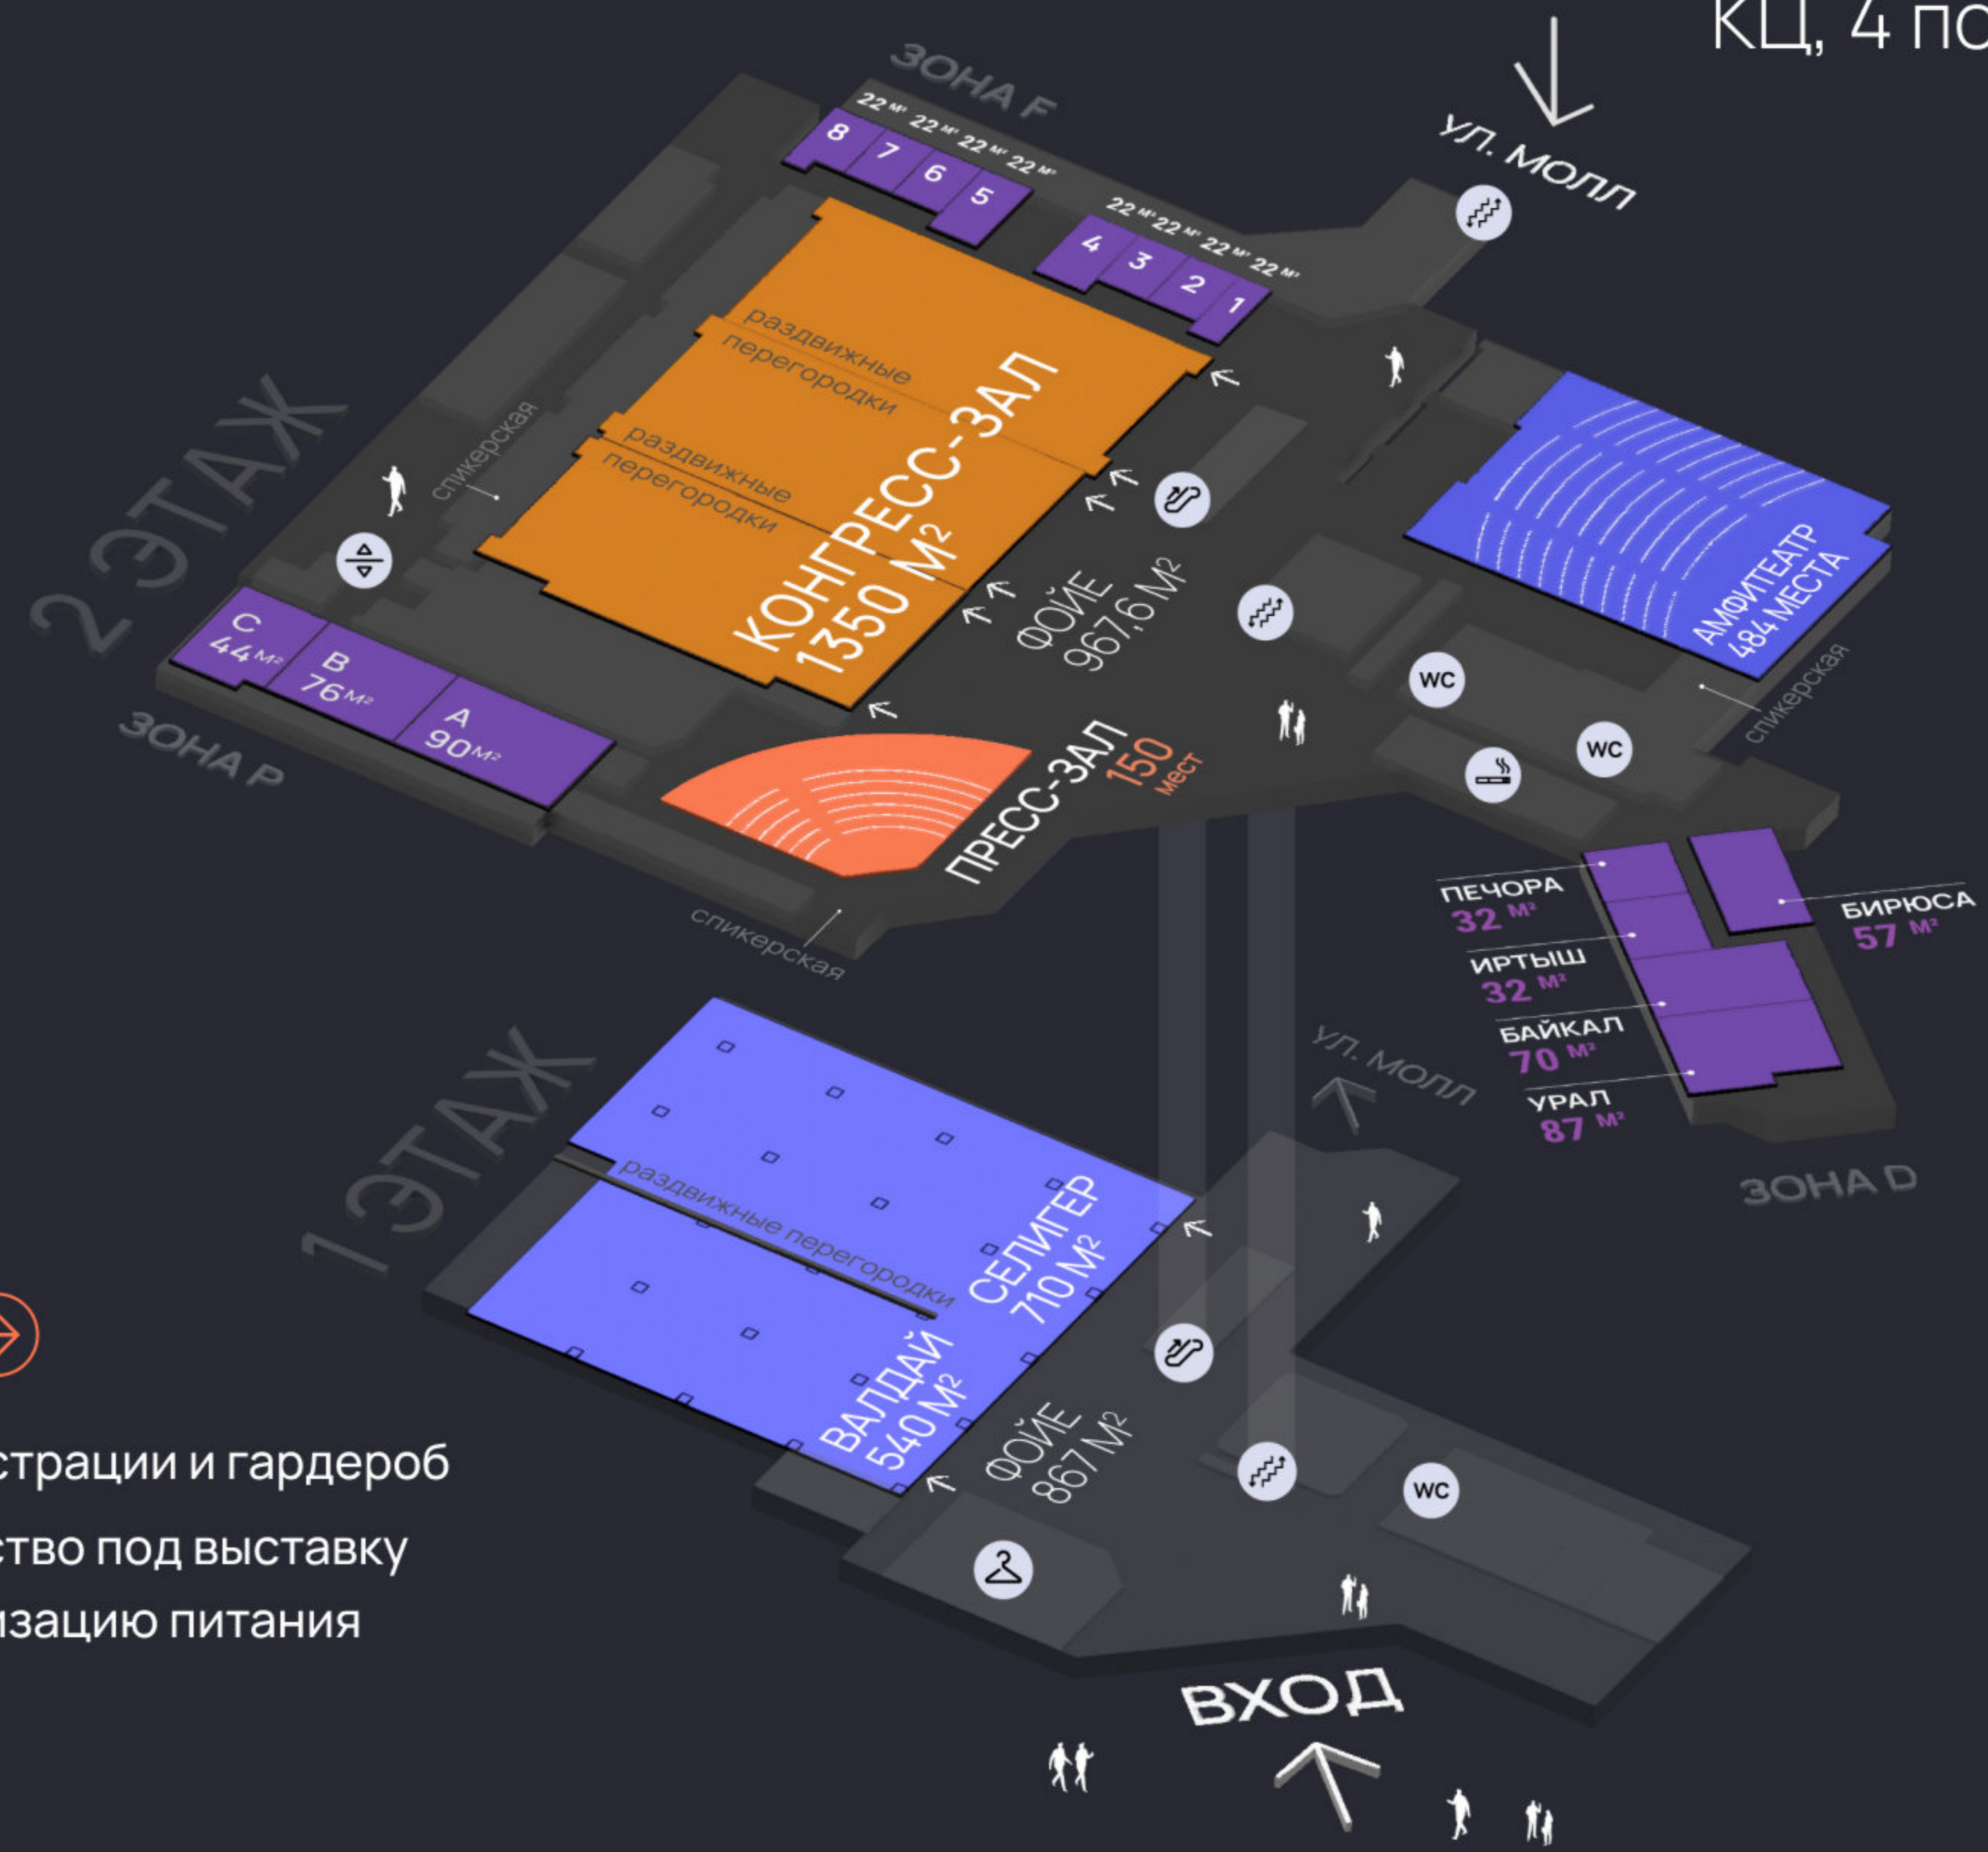

ПЛАНЫ И СХЕМЫ ЭТАЖЕЙ

КЦ, 4 подъезд | КОНГРЕСС ЦЕНТР ЦИТ МОСКВА

2 этаж →

- Основная площадка для мероприятий
- Основной зал-трансформер на 1500 чел.
- Пространство под выставку или организацию питания
- Залы-спутники

1 этаж →

- Зона регистрации и гардероб
- Пространство под выставку или организацию питания