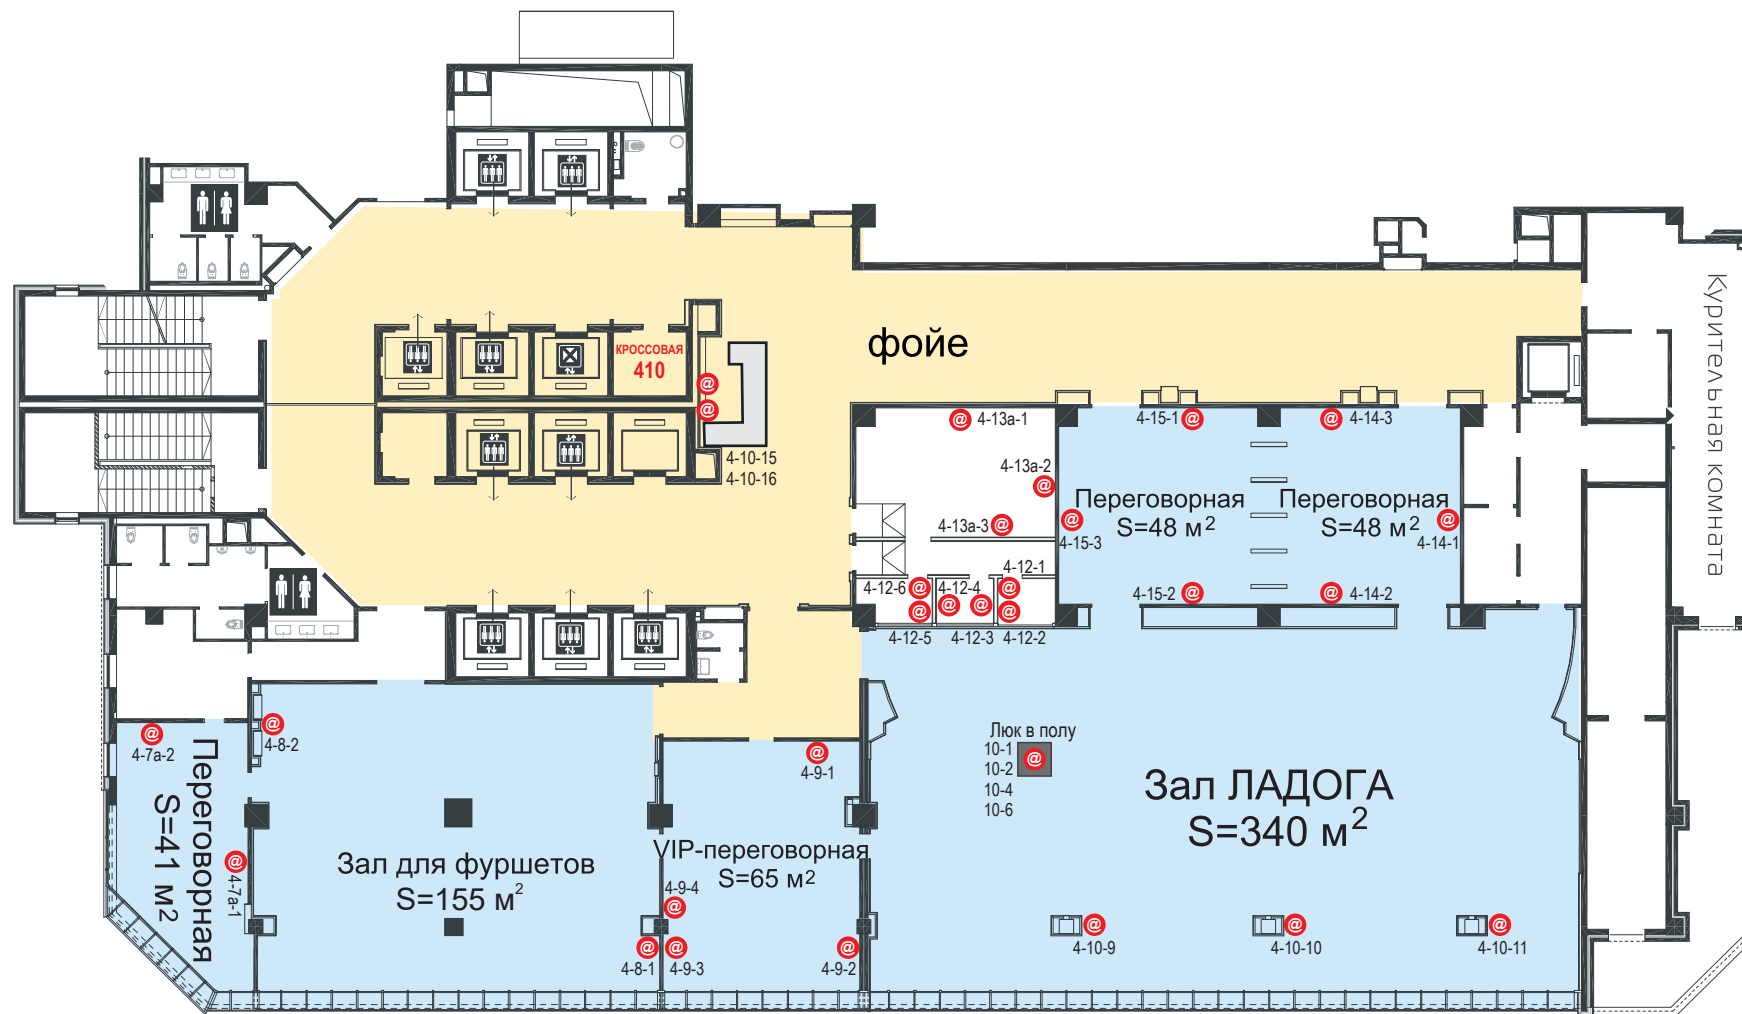

ОФИСНОЕ ЗДАНИЕ 2 • 4 ЭТАЖ ПЛАН ИНТЕРНЕТ-РОЗЕТОК

wtc-congress.ru
Краснопресненская набережная, 12
+7 495 258-17-99

КОНГРЕСС
ЦЕНТР
ЦМТ МОСКВА

Все розетки подключены в этажную кроссовую №410, имеют маркировку «К» и «Т»