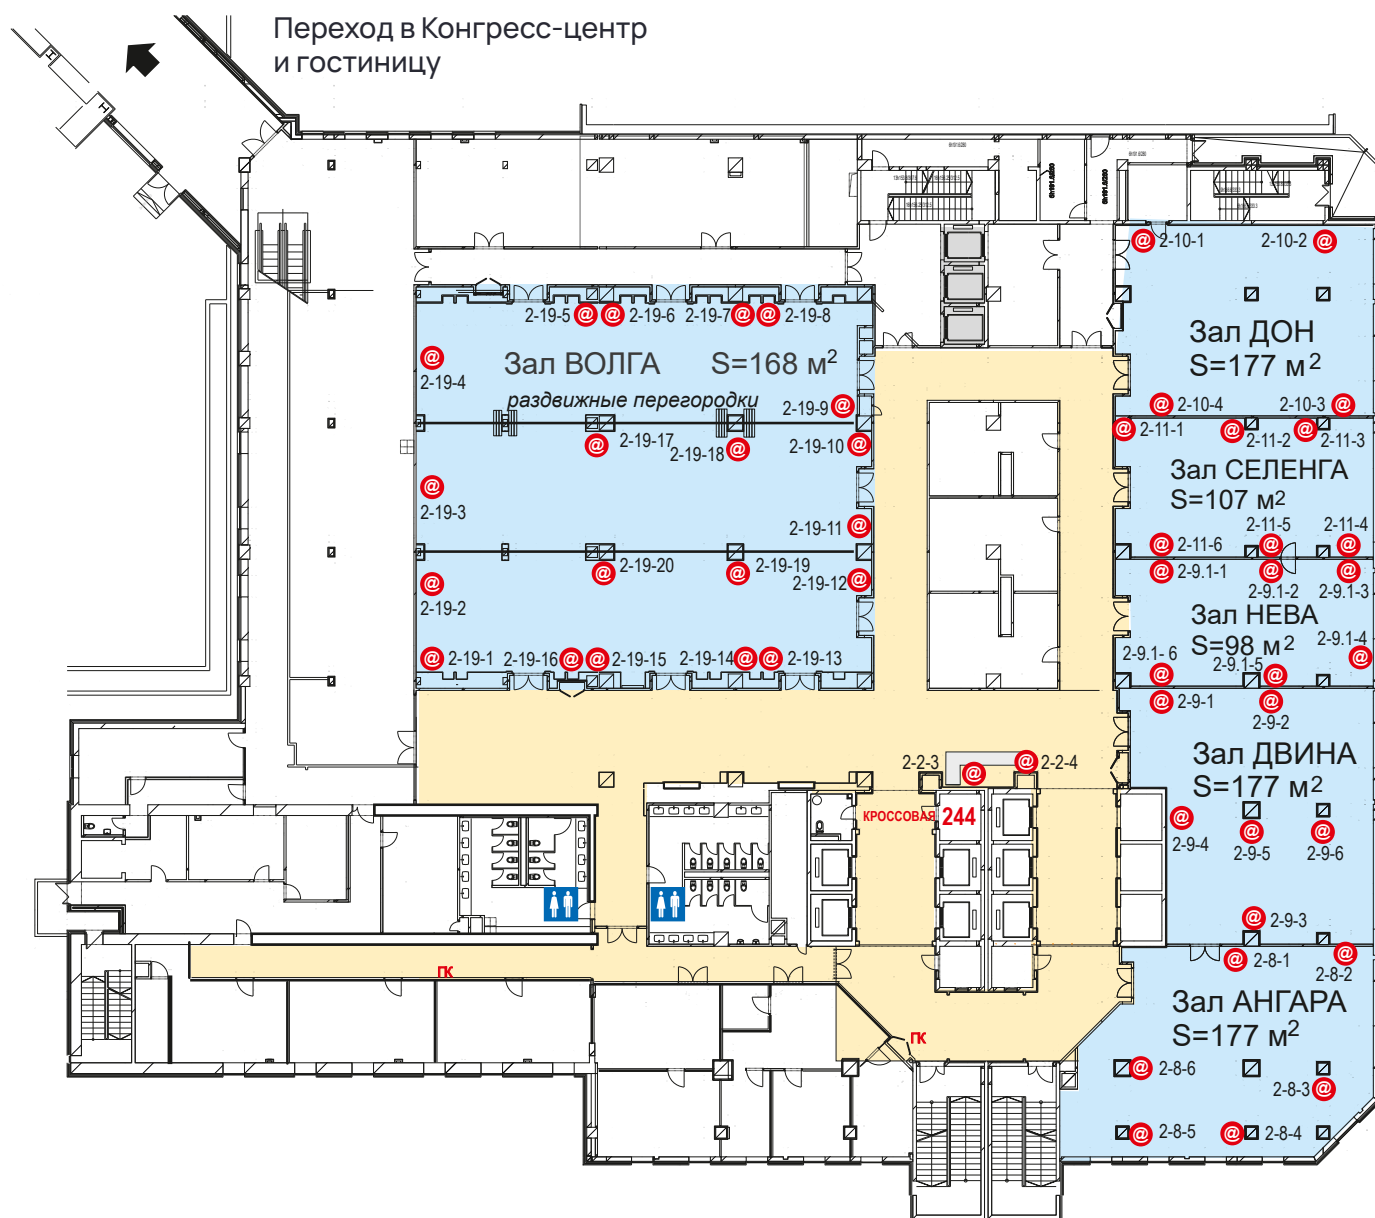

ОФИСНОЕ ЗДАНИЕ 2 • 2 ЭТАЖ ПЛАН ИНТЕРНЕТ-РОЗЕТОК

wtc-congress.ru
Краснопресненская набережная, 12
+7 495 258-17-99

КОНГРЕСС
ЦЕНТР
ЦМТ МОСКВА

Все розетки подключены в этажную кроссовую №244, имеют маркировку «К» и «Т»