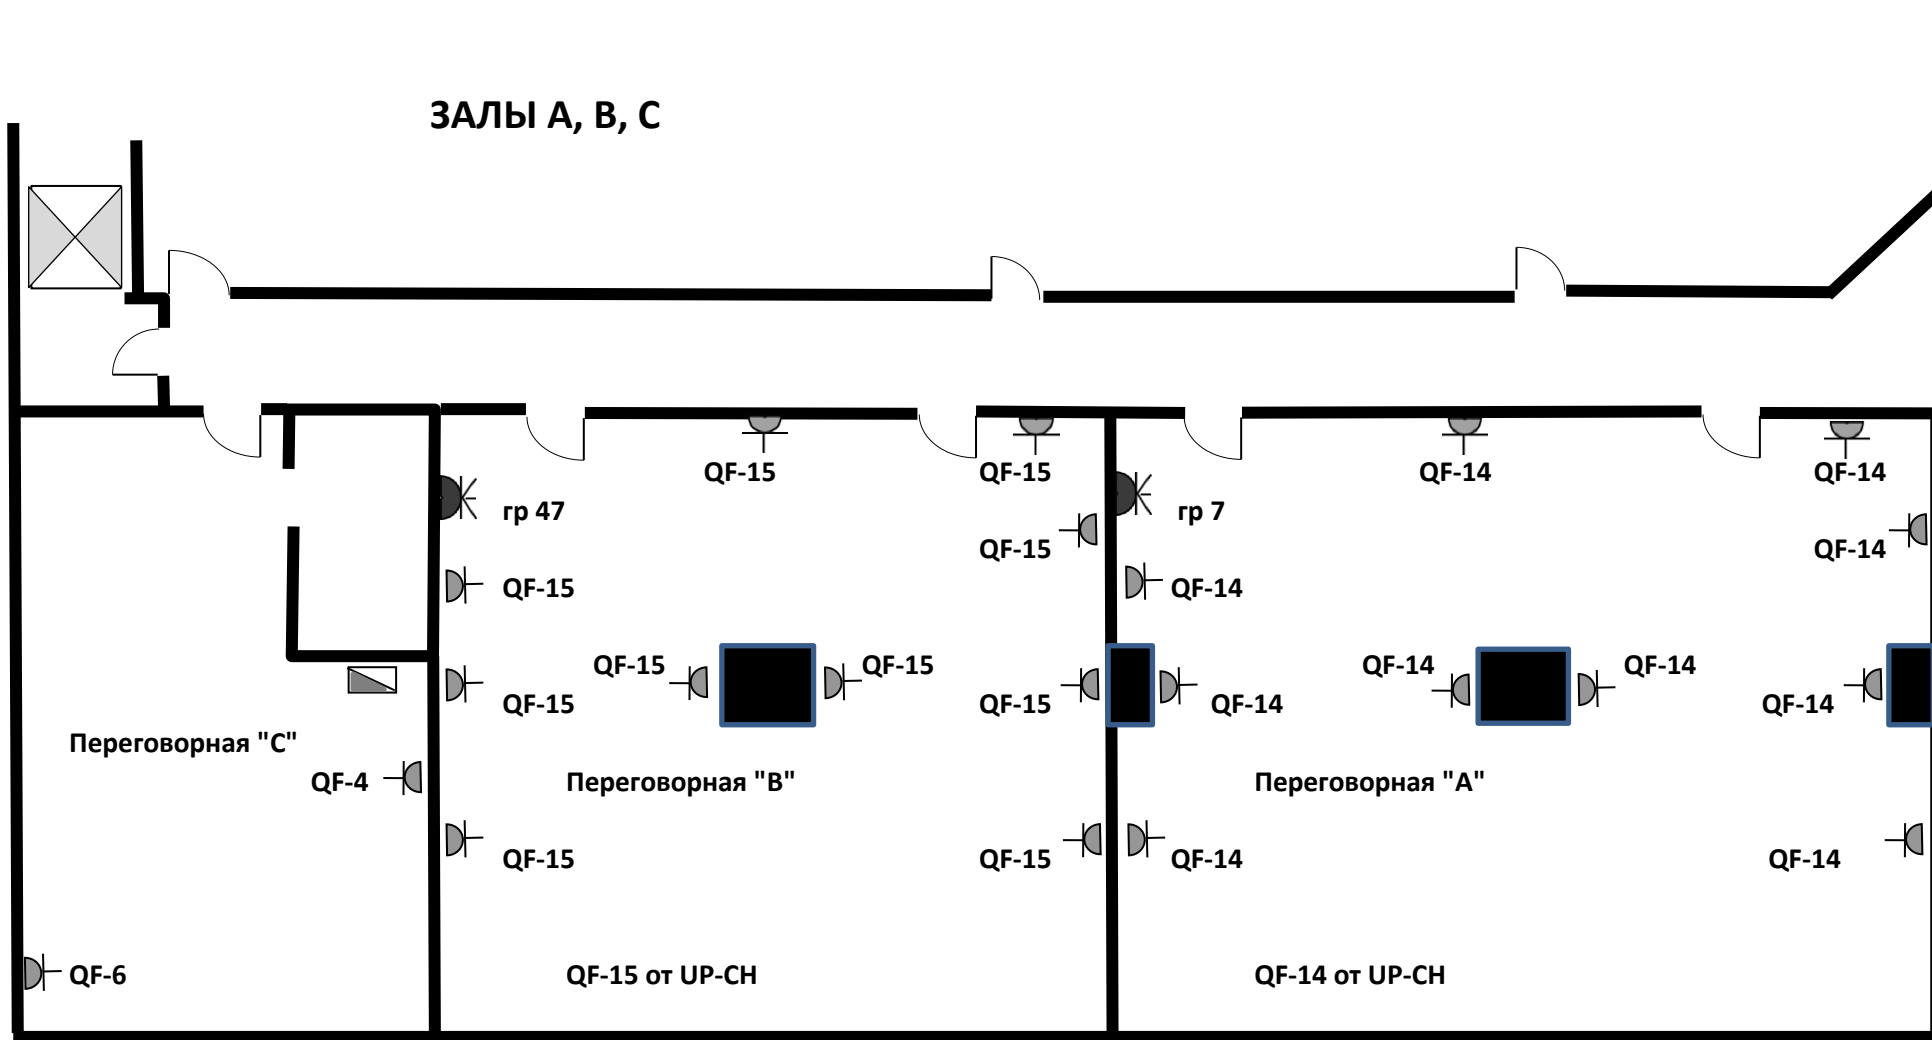

ЗАЛЫ А, В, С

- 220В. 16А. Р+N+

- 380/220В. 16А. 3Р+N+3

гр 47 от UP-CH

гр 7 от PP-AVAT