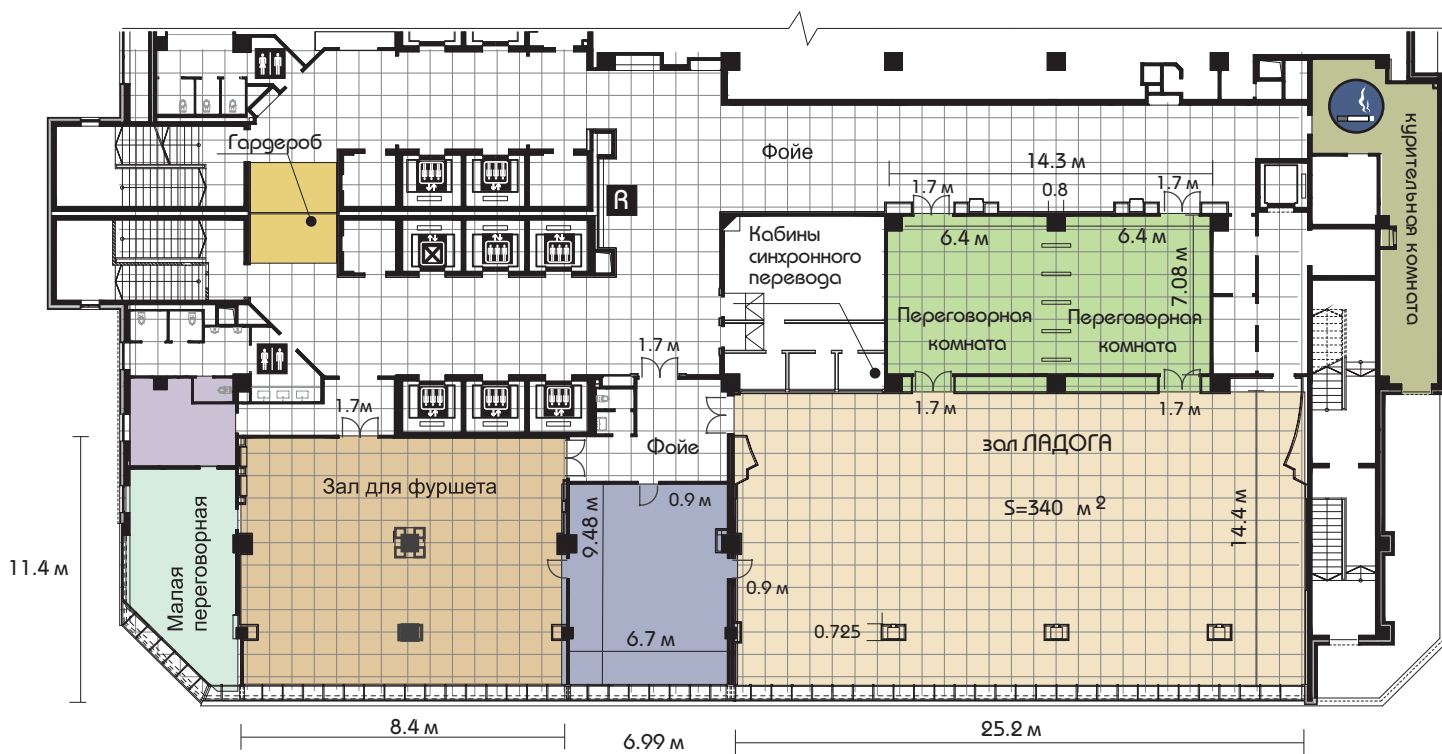

ОФИСНОЕ ЗДАНИЕ 2 4 ЭТАЖ (ЗАЛ ЛАДОГА)

wtc-congress.ru
Краснопресненская набережная, 12
+7 495 258-17-99

КОНГРЕСС
ЦЕНТР
ЦМТ МОСКВА

- стойка администратора
- лифт
- туалеты
- грузовой лифт (1,5x2,2x2,4, 1500 кг)