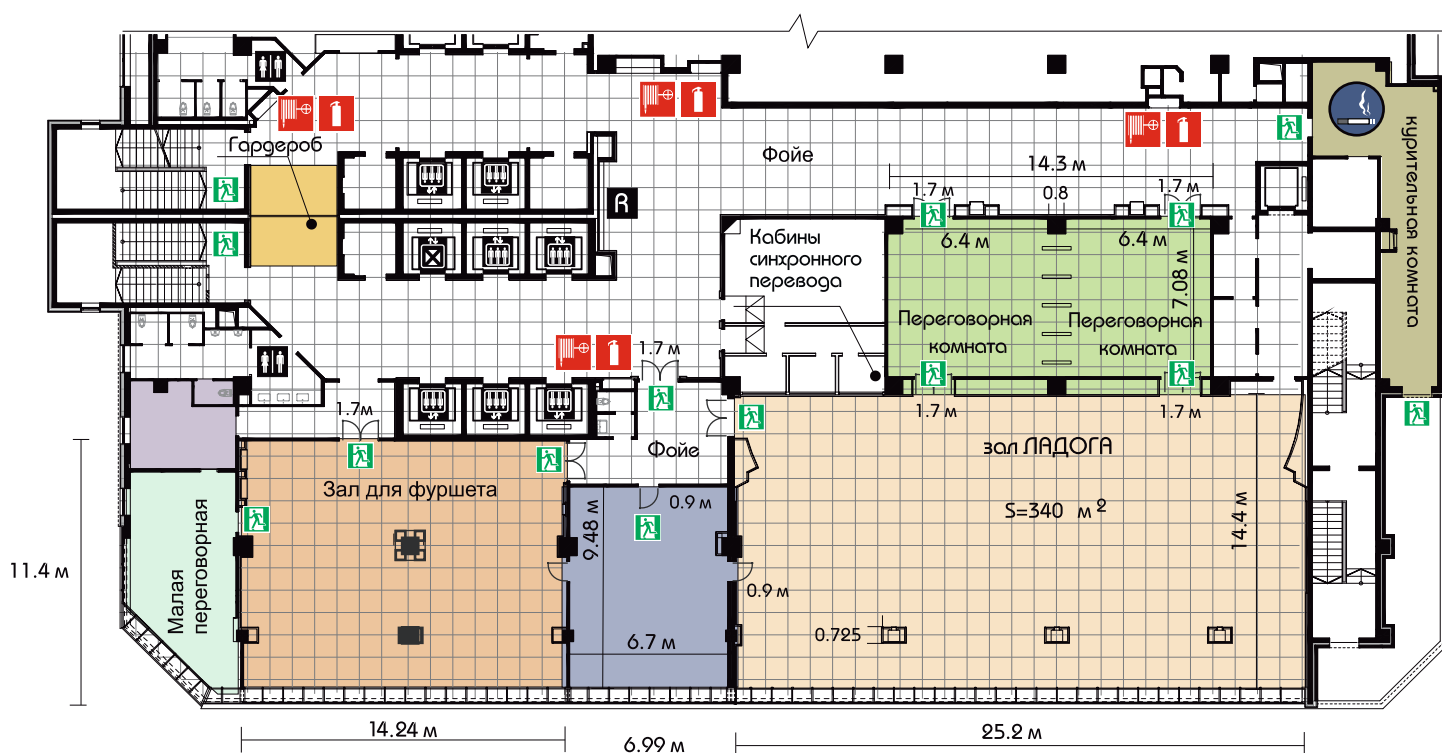

ОФИСНОЕ ЗДАНИЕ 2 4 ЭТАЖ (ЗАЛ ЛАДОГА)

wtc-congress.ru
Краснопресненская набережная, 12
+7 495 258-17-99

СЕНТЕР WORLD TOWER
КОНГРЕСС
ЦЕНТР
ЦМТ МОСКВА

-  стойка администратора
-  лифт
-  туалеты
-  грузовой лифт (1,5x2,2x2,4, 1500 кг)

 ПК – пожарный кран

 ПК ОГ – пожарный кран с огнетушителем

 Эвакуационный выход

ВНИМАНИЕ! При планировании застройки необходимо произвести более точные замеры