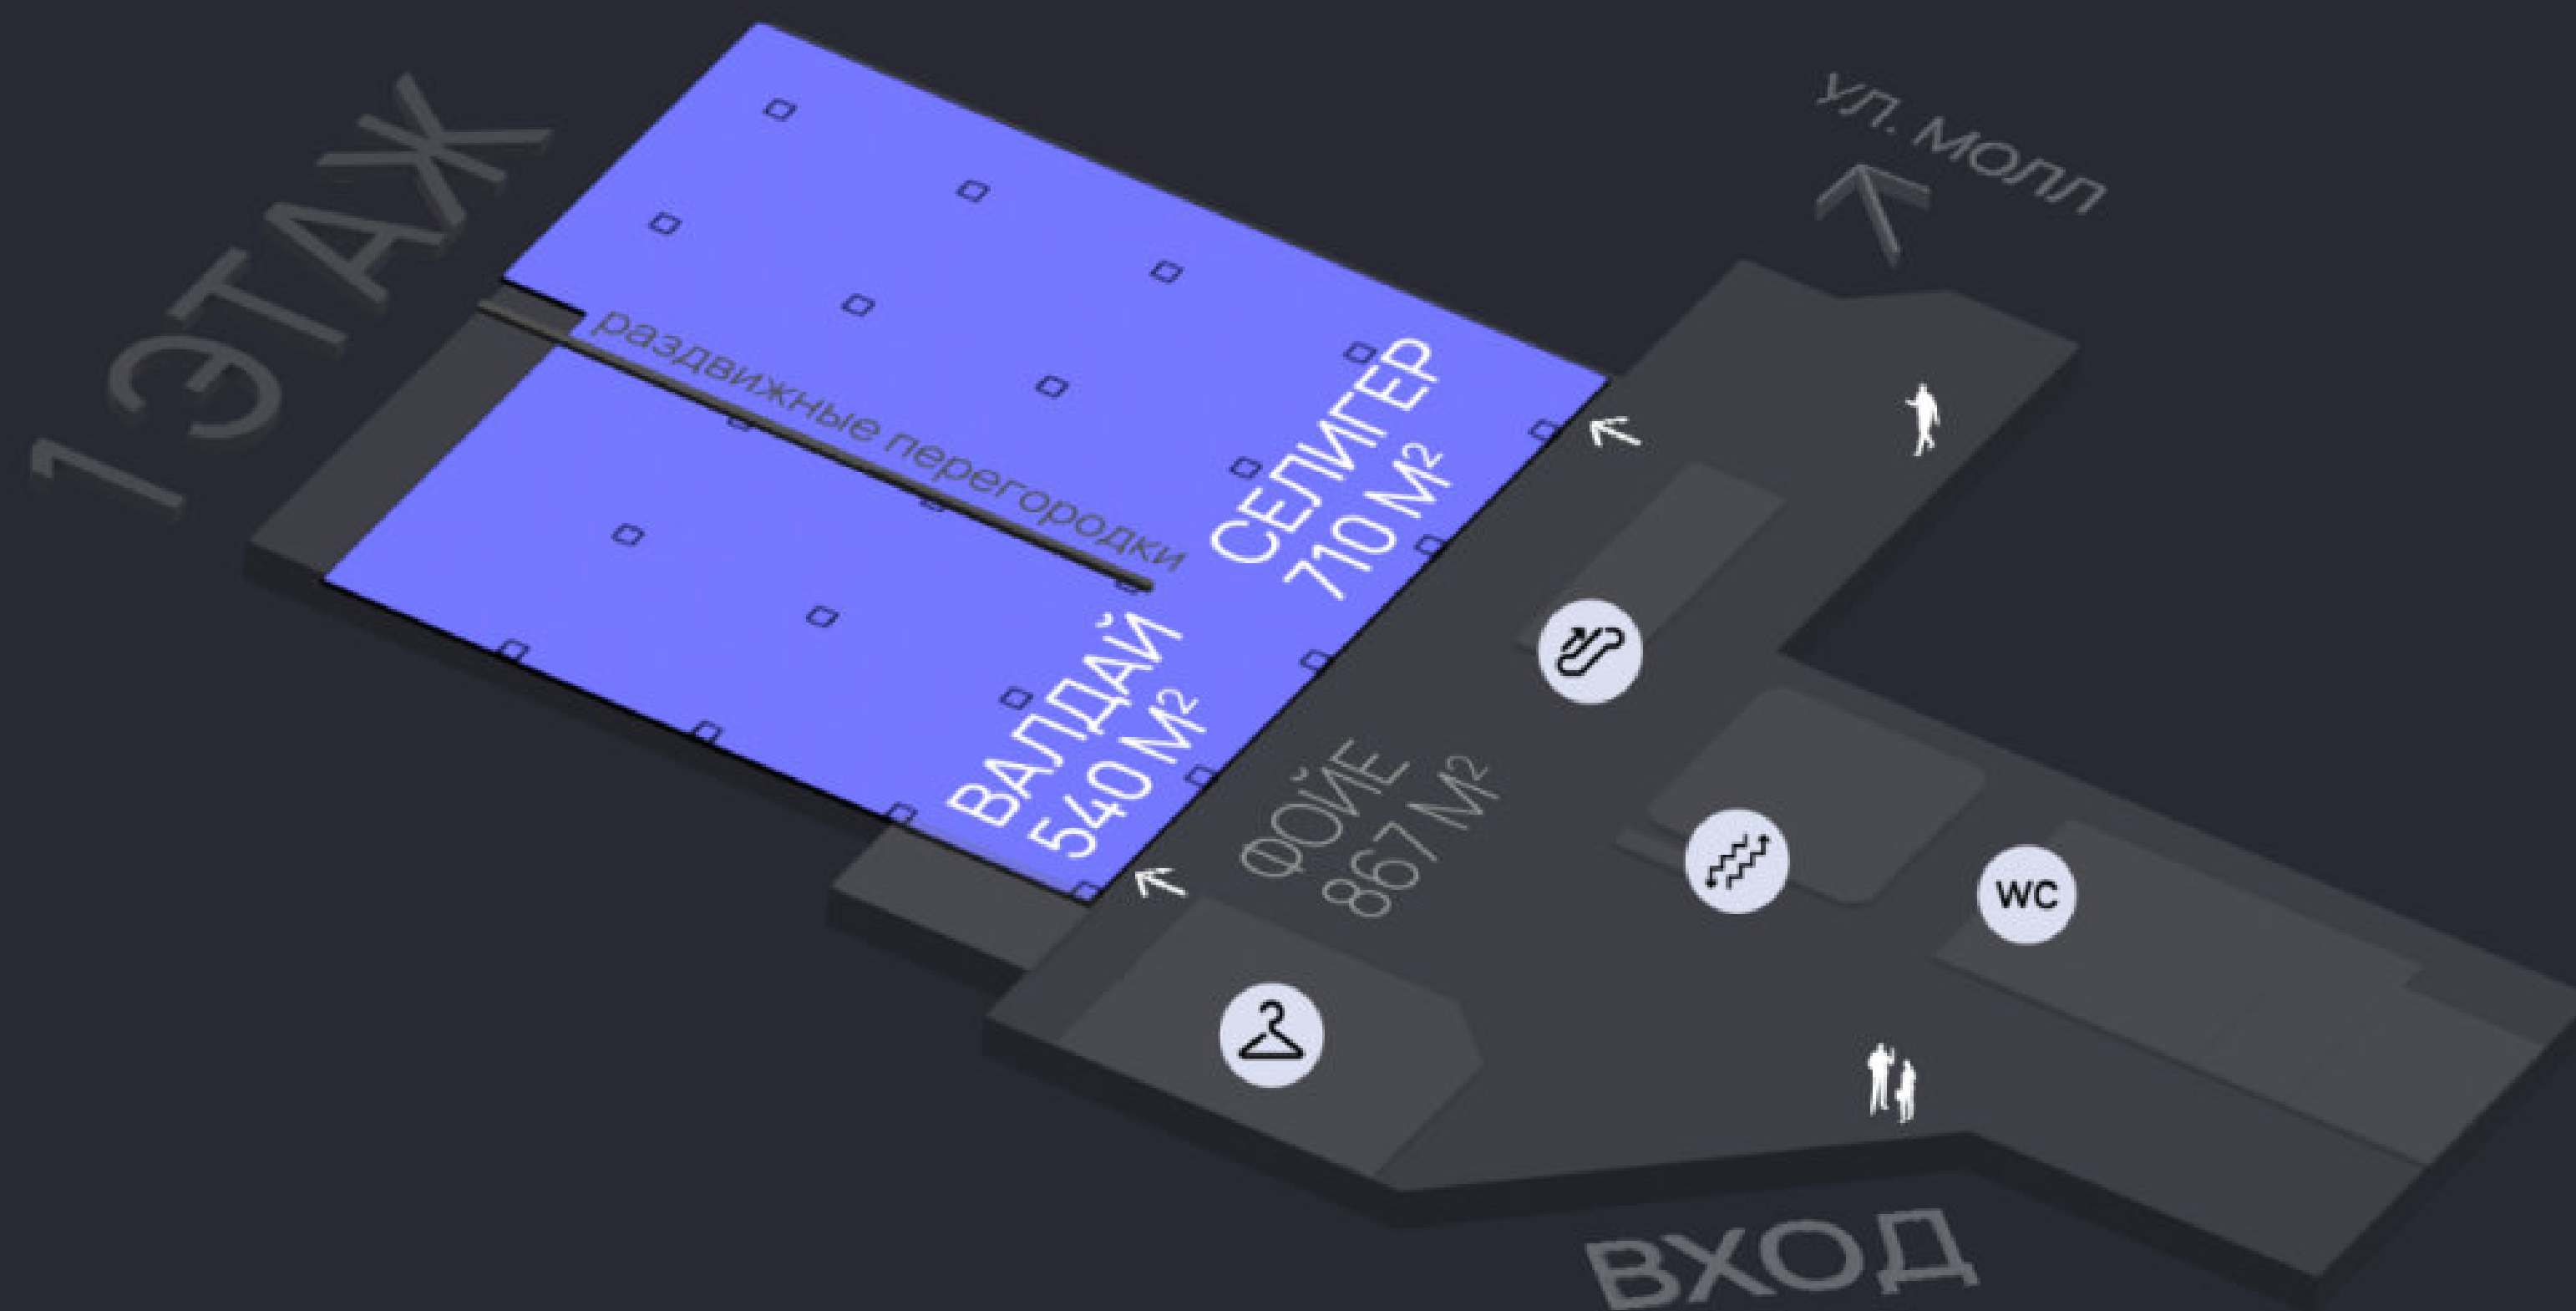

Подходят для выставки, зоны
делового общения, пресс-центра,
зоны кофе-брейков и фуршетов,
дополнительных сессий
мероприятия.

1250 м²
ПЛОЩАДЬ

600 чел.
ВМЕСТИМОСТЬ

ЗАЛ «СЕЛИГЕР»

КЦ, 4 подъезд | КОНГРЕСС
ЦЕНТР
ЦИТ МОСКВА