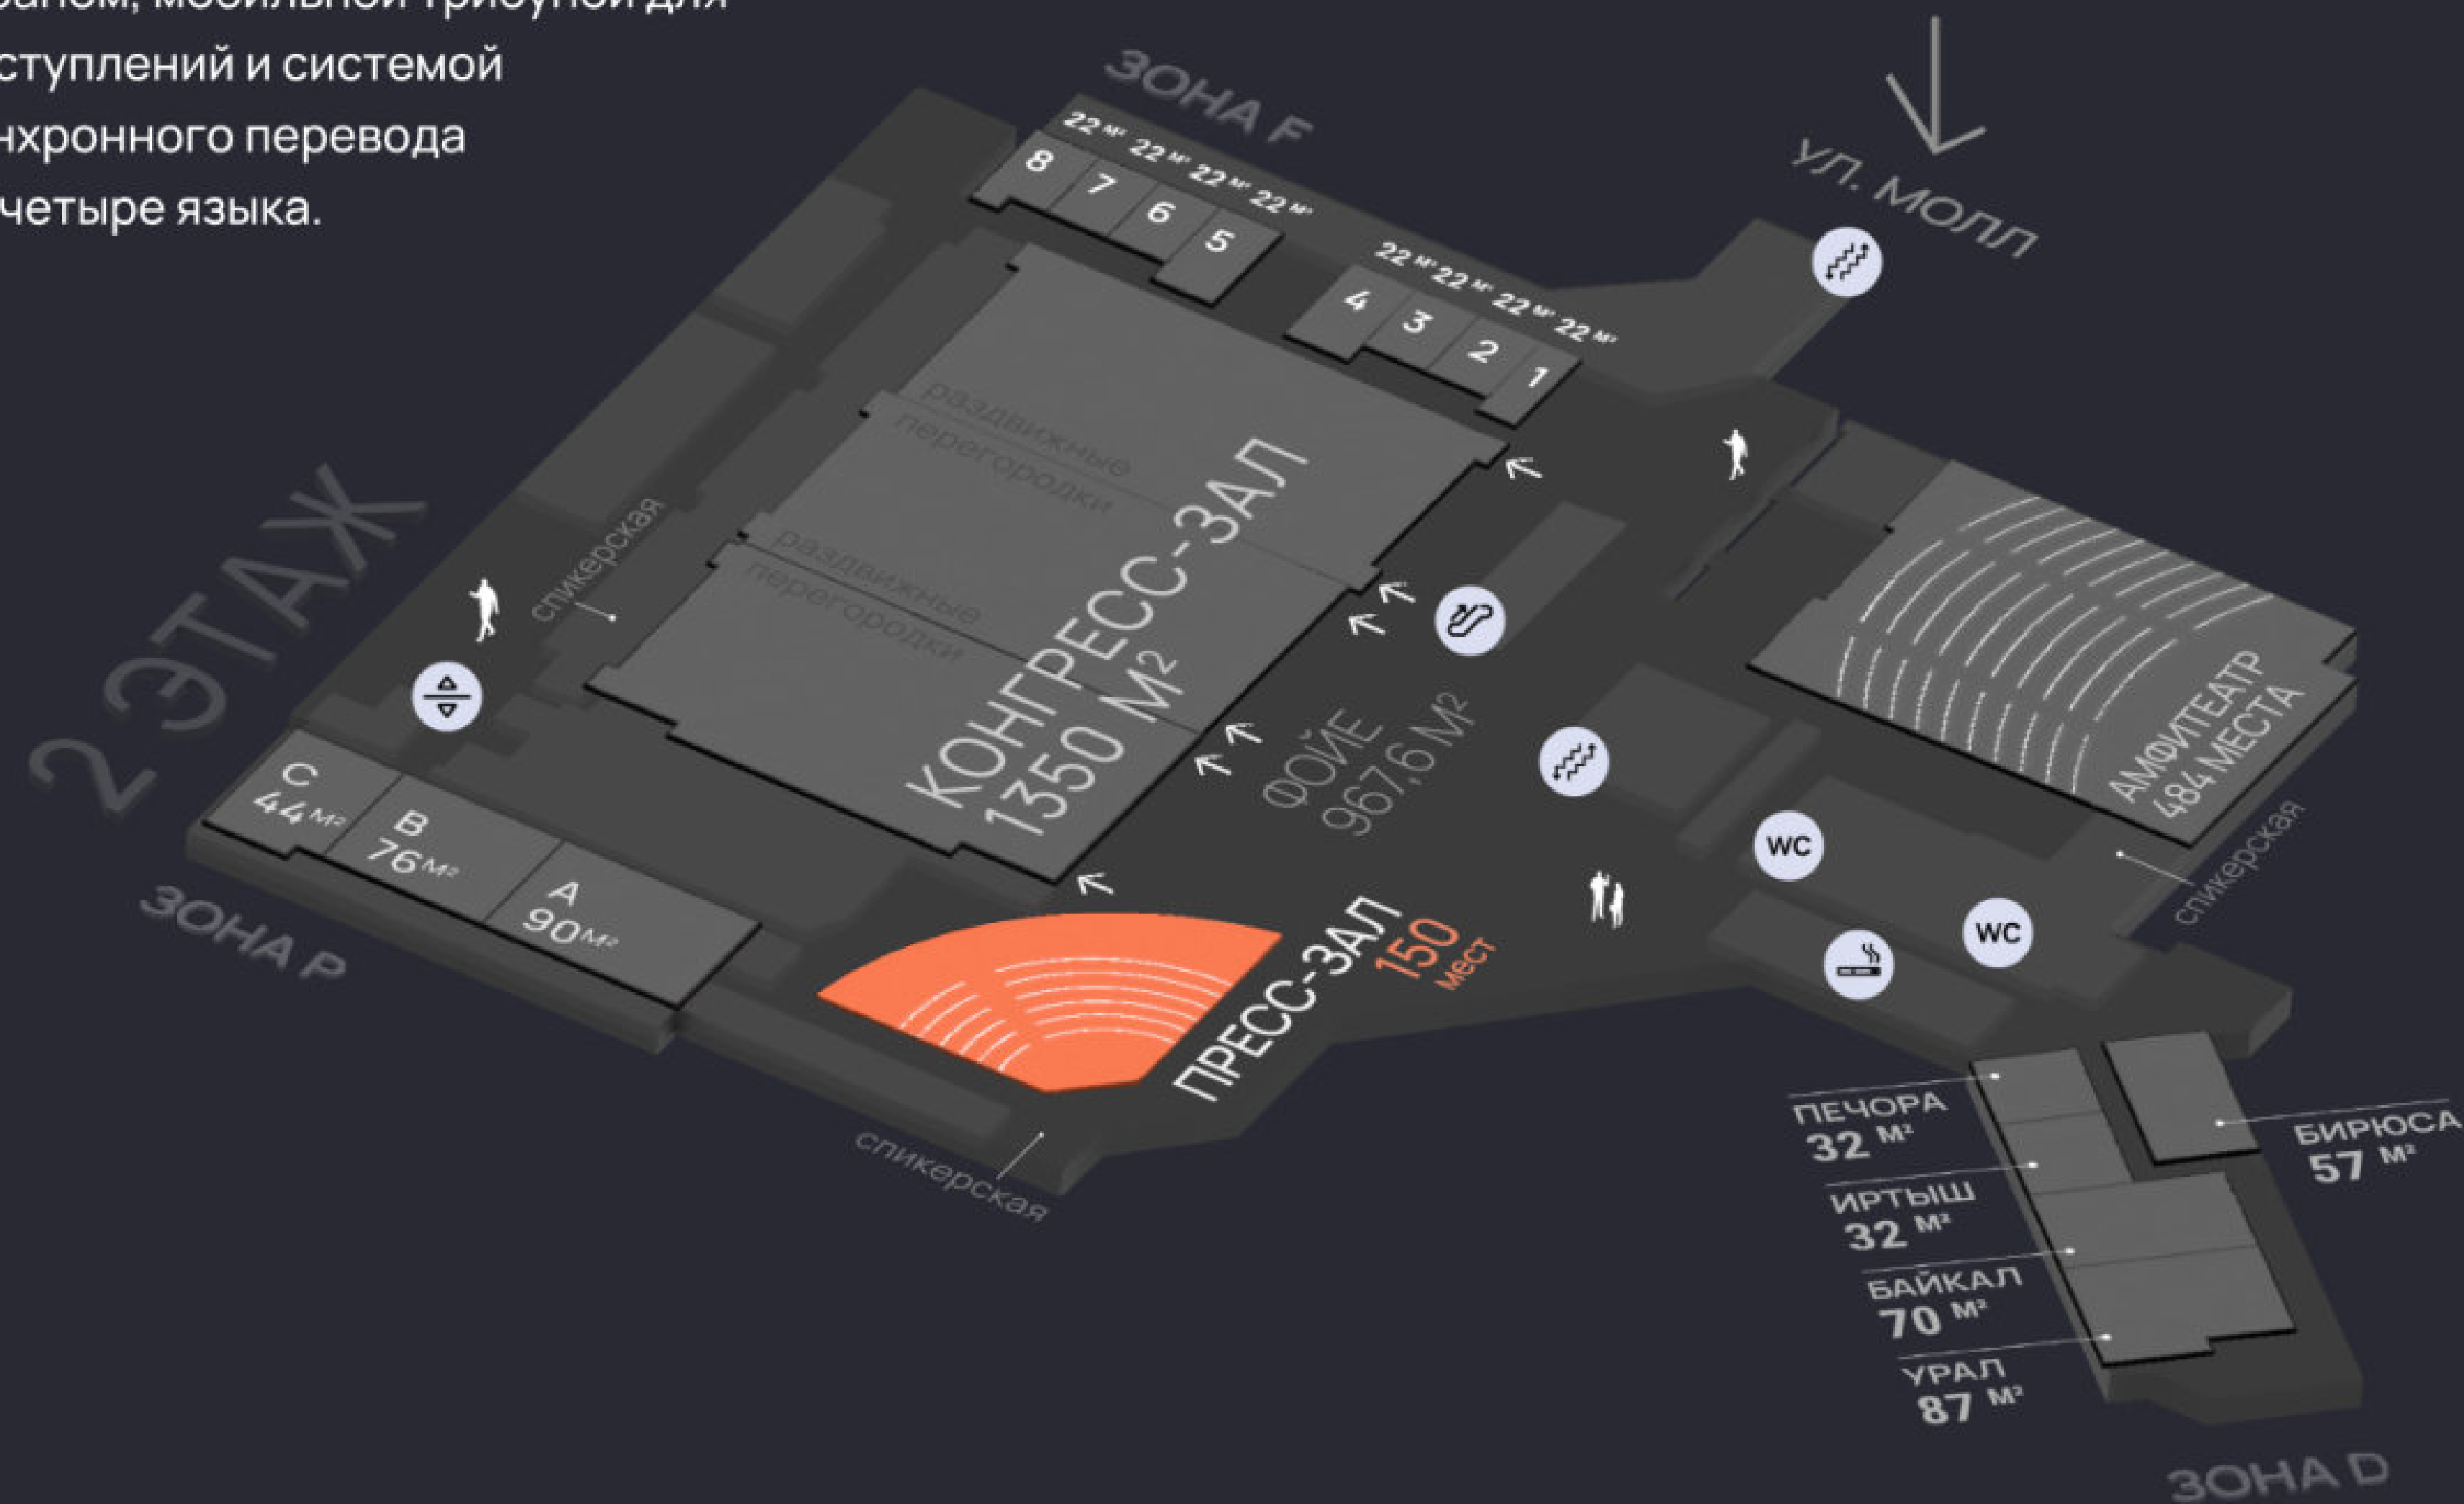

ПРЕСС-ЗАЛ

КЦ, 4 подъезд | КОНГРЕСС
ЦЕНТР
ЦМТ МОСКВА

Подходит для PR-мероприятий,
пресс-конференций, семинаров
и дополнительных сессий.

Зал оснащен стационарным
экраном, мобильной трибуной для
выступлений и системой
синхронного перевода
на четыре языка.

200 m²
ПЛОЩАДЬ

150 чел.
ВМЕСТИМОСТЬ