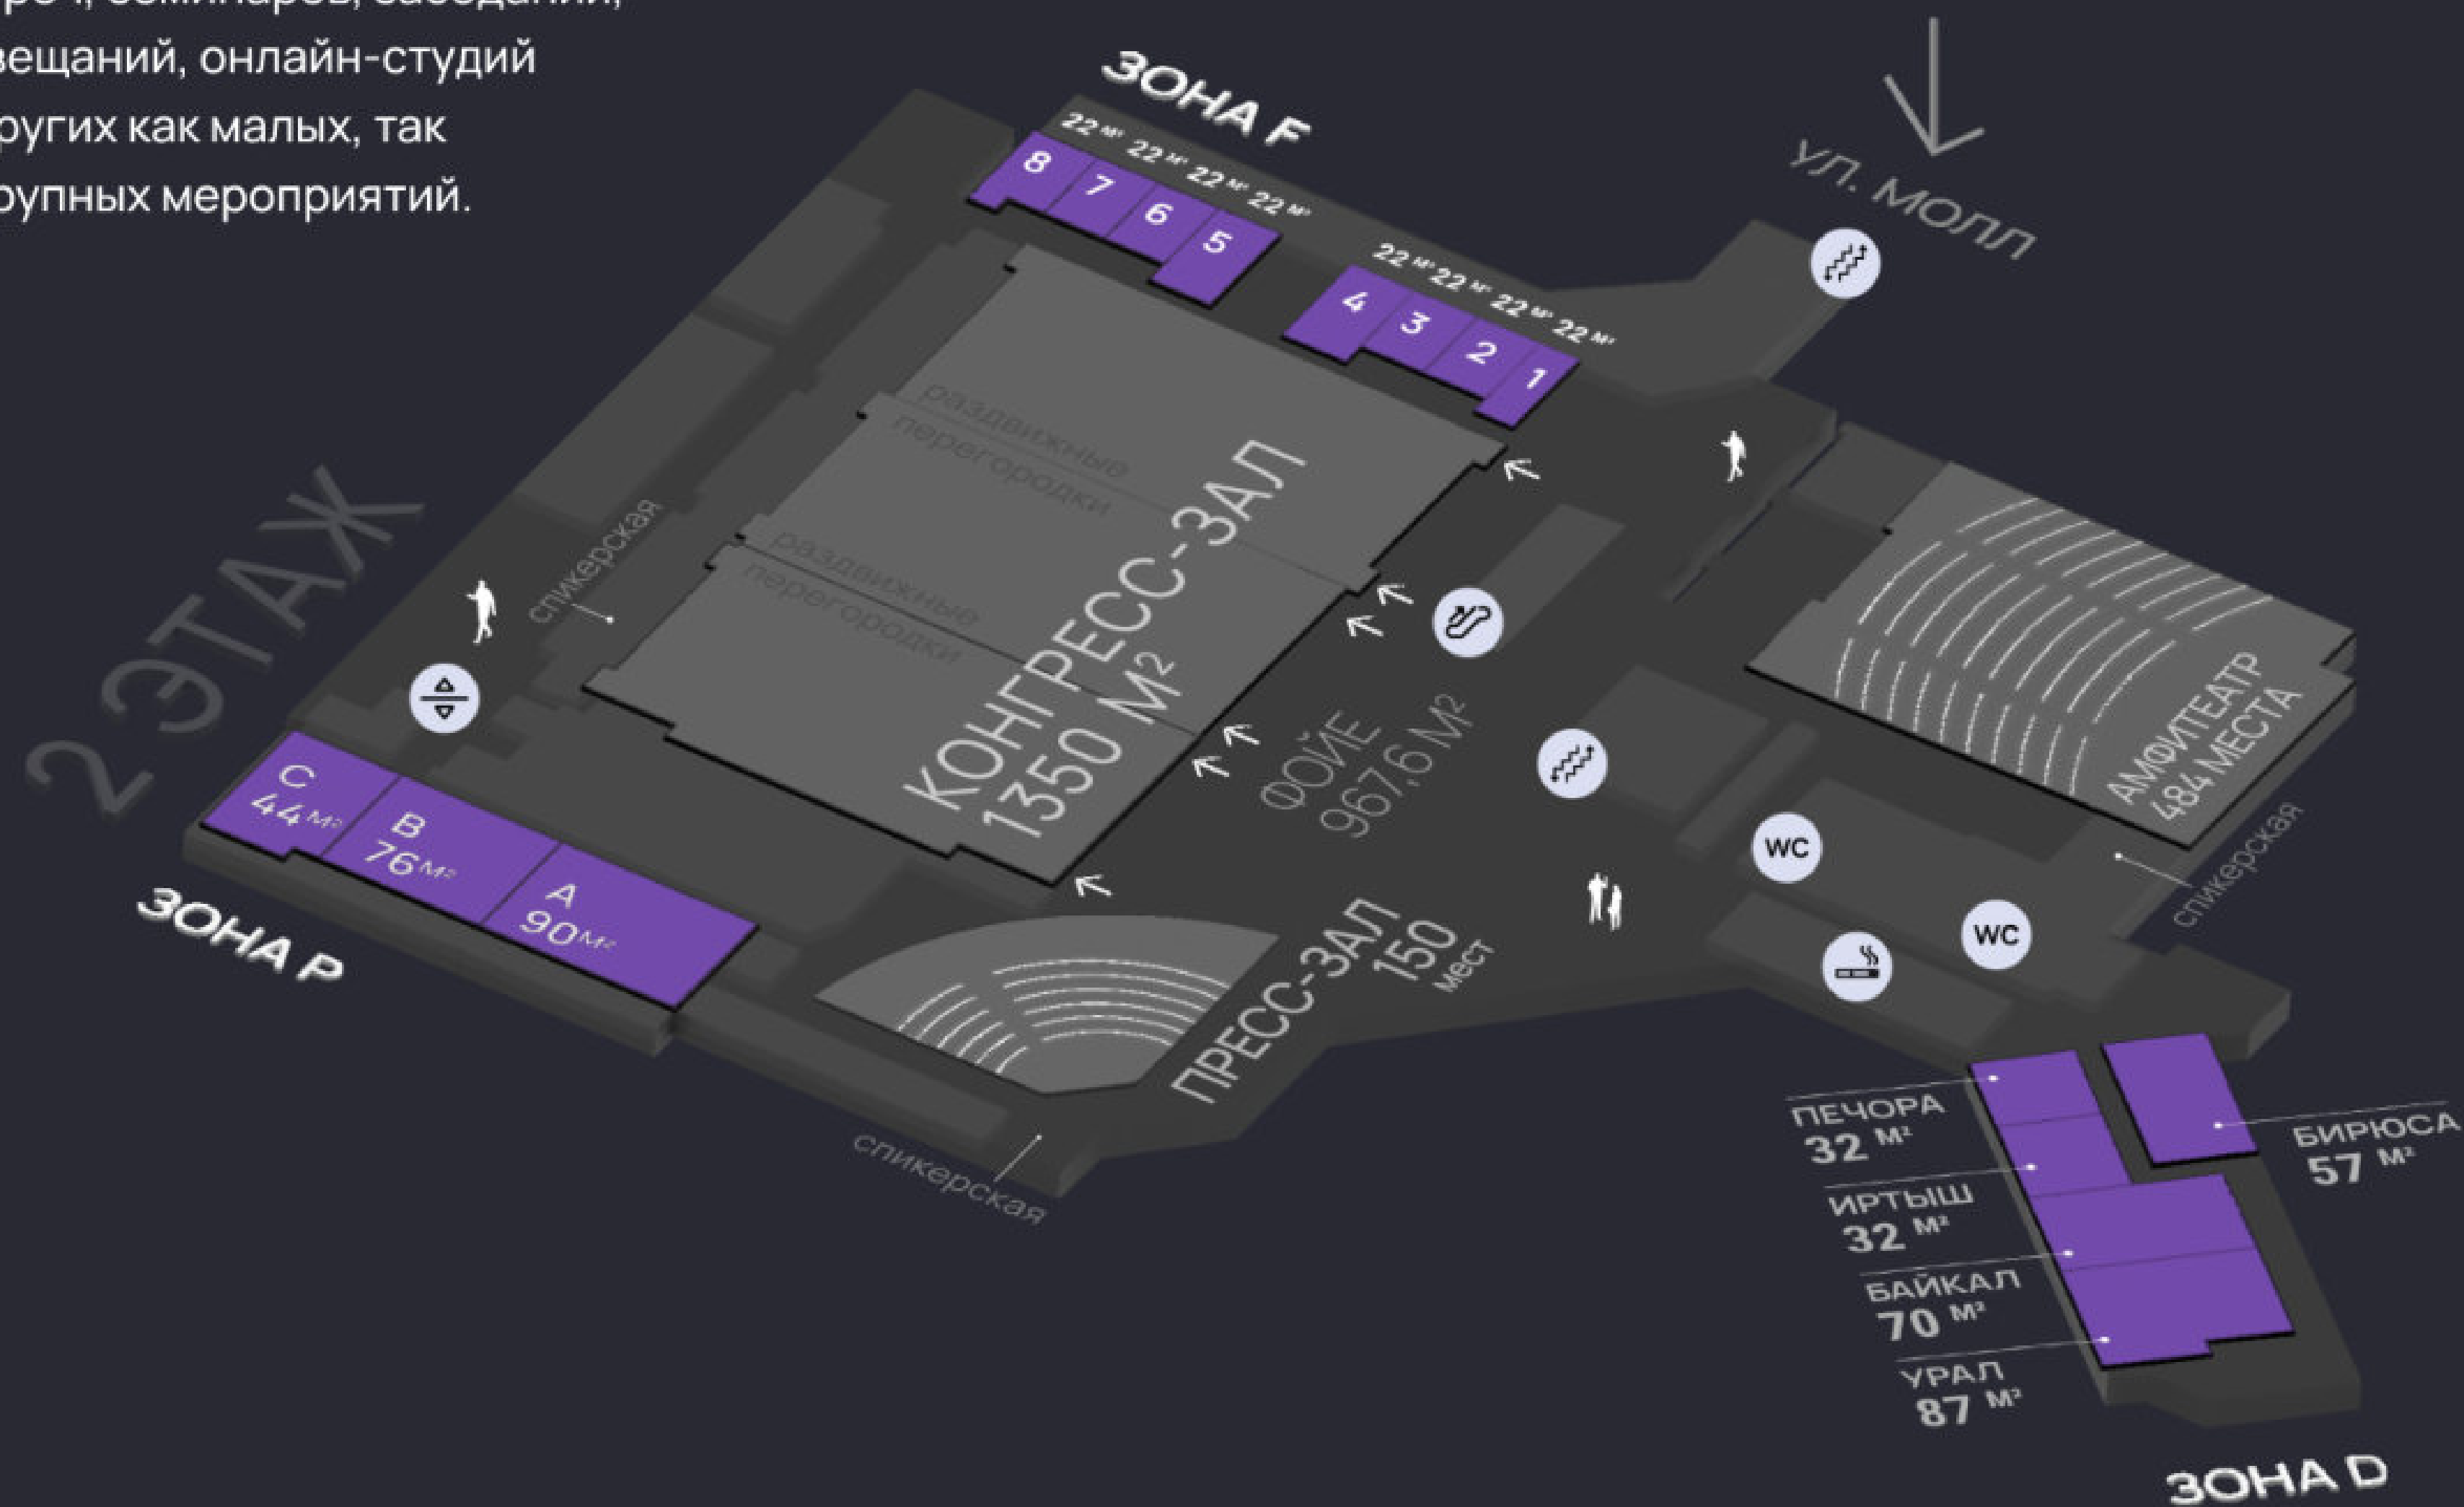

Зона «Р»

Вместимость: 15-80 чел.
Площадь: 44-90 м²

Зона «D»

Вместимость: 20-50 чел.
Площадь: 32-87 м²

Зона «F»

Вместимость: 8-42 чел.
Площадь: 20-80 м²

ПЕРЕГОВОРНЫЕ В ЗОНАХ «Р», «D», «F»

КЦ, 4 подъезд | КОНГРЕСС
ЦЕНТР
ЦМТ МОСКВА