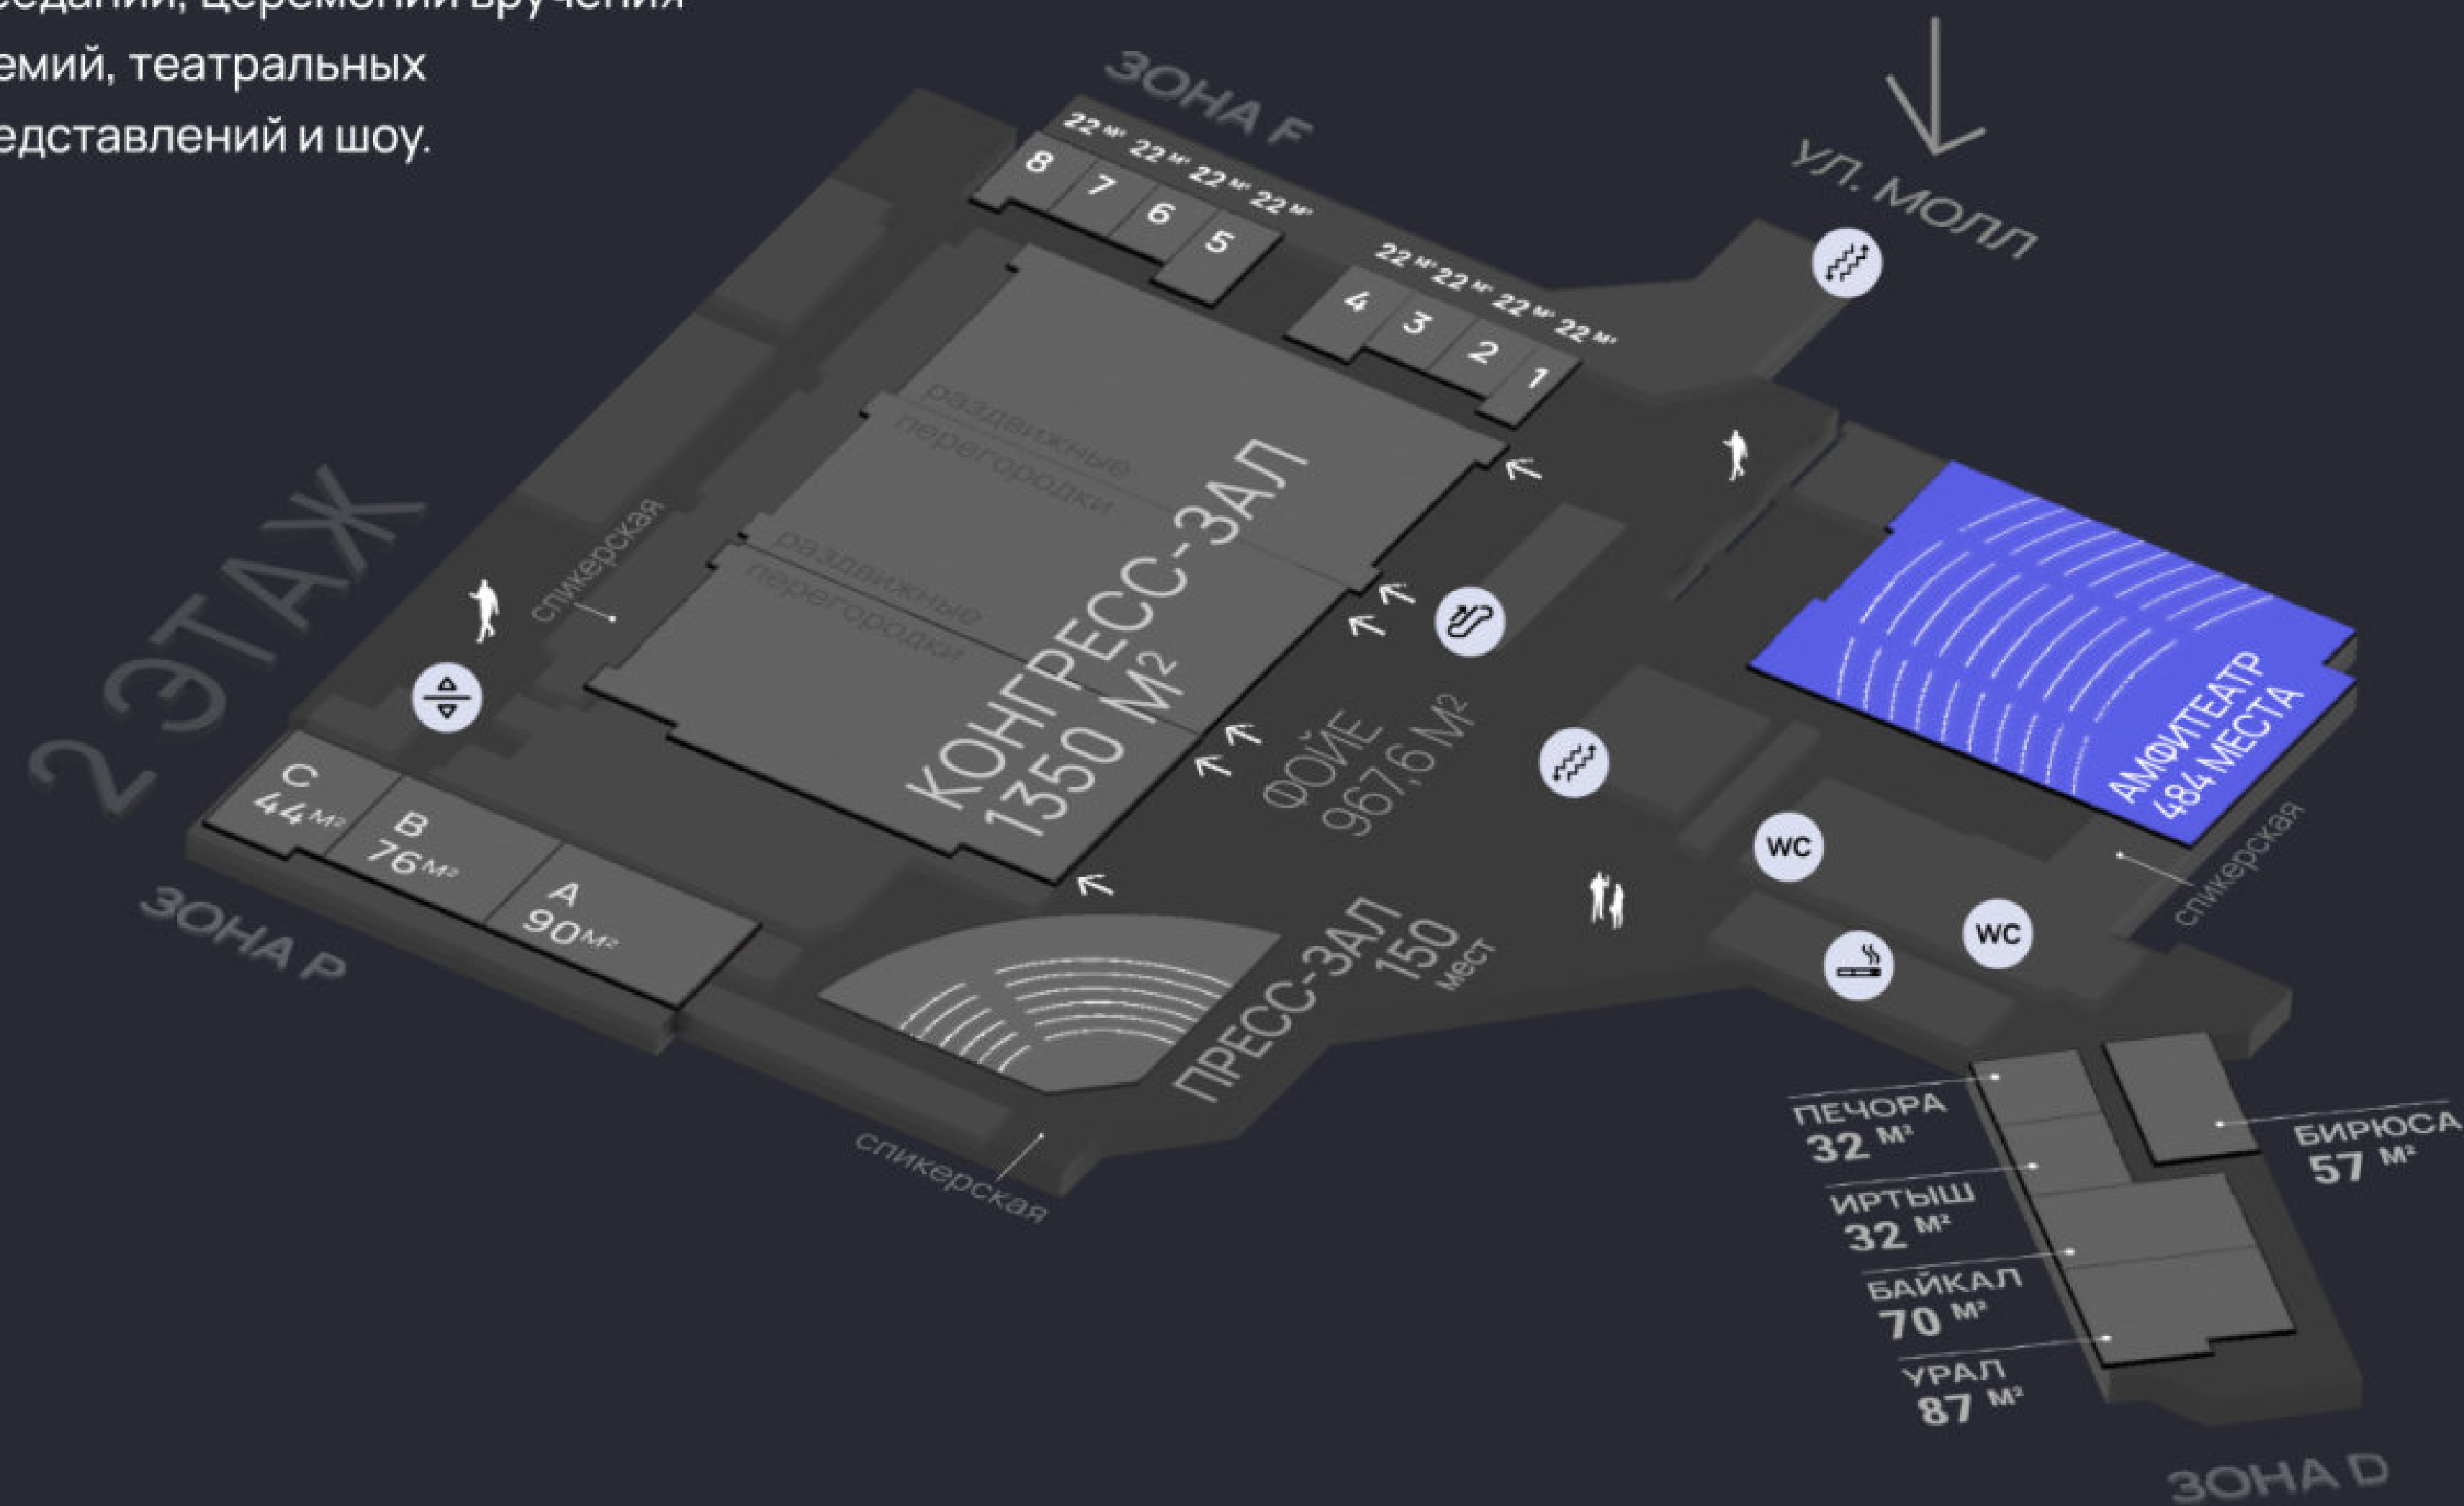

ЗАЛ «АМФИТЕАТР»

КЦ, 4 подъезд | КОНГРЕСС
ЦЕНТР
ЦМТ МОСКВА

Наклонный пол, возвышающиеся друг над другом ряды сидений, полуовальная сцена — конструкция зала продумана так, чтобы гостям было удобно наблюдать за выступлениями из любой точки.

Подходит для пленарных заседаний, церемоний вручения премий, театральных представлений и шоу.

600 m²
ПЛОЩАДЬ

484 чел.
ВМЕСТИМОСТЬ