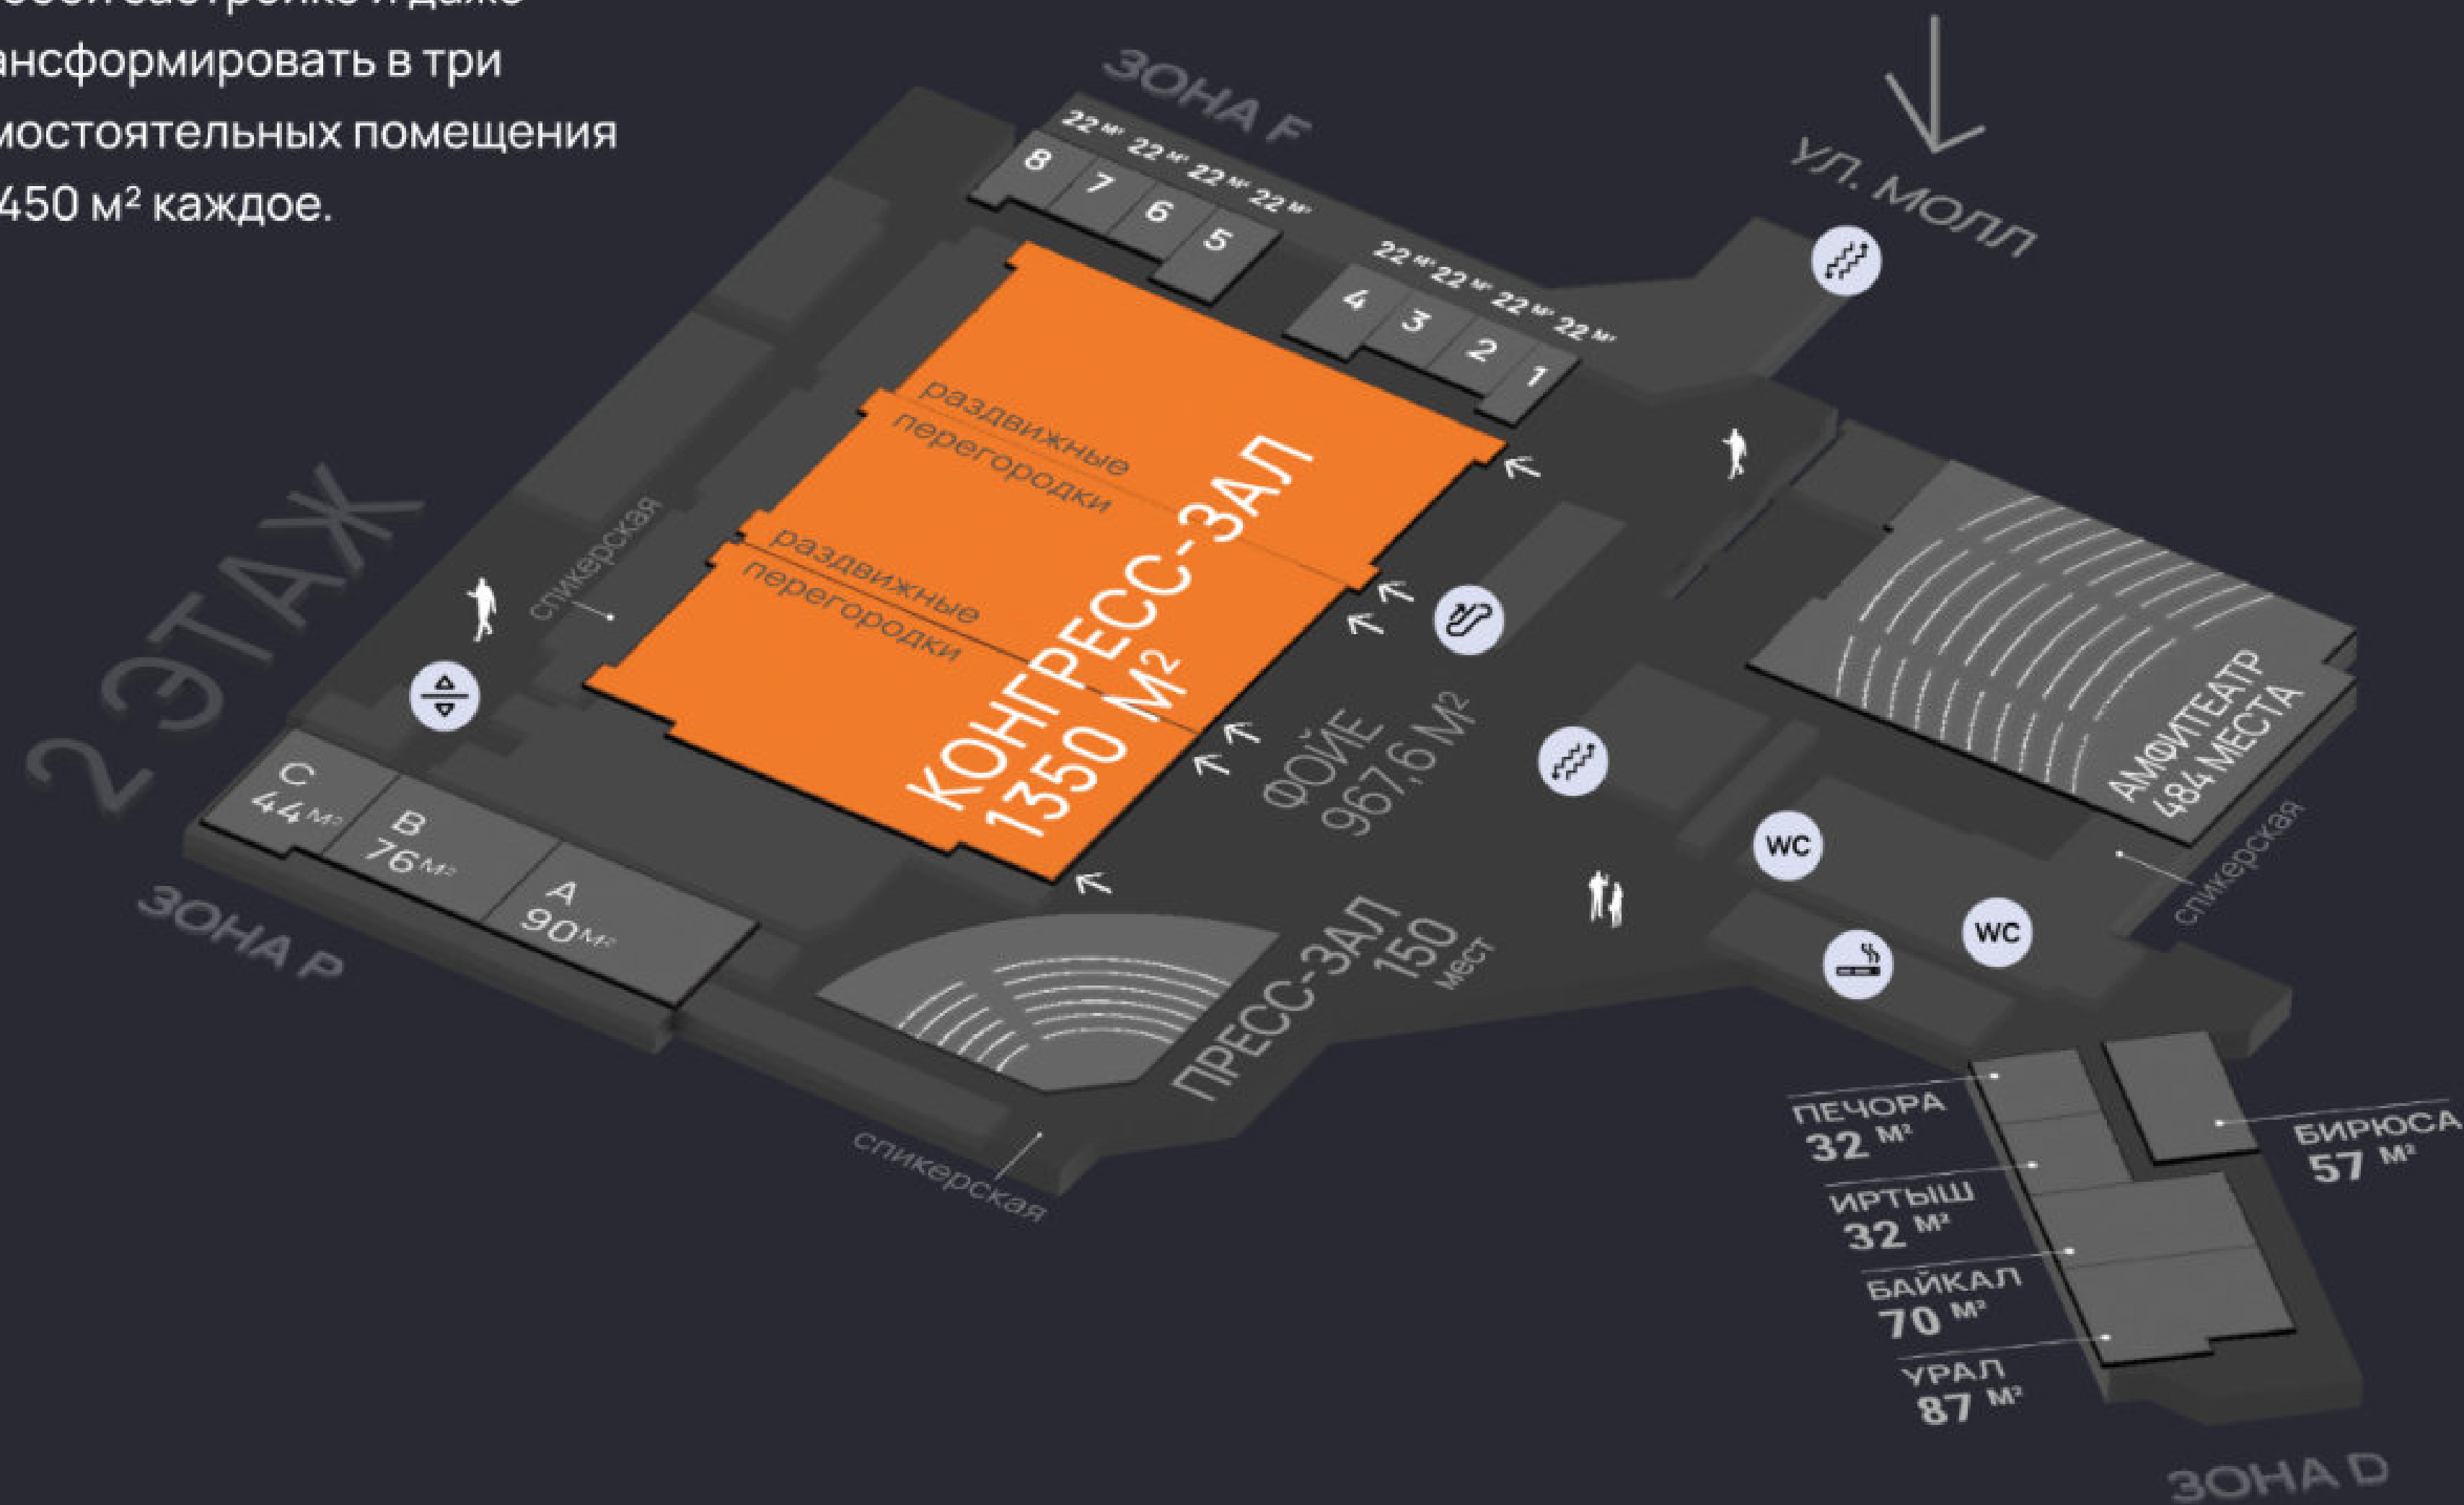

КОНГРЕСС-ЗАЛ

КЦ, 4 подъезд | КОНГРЕСС
ЦЕНТР
ЦМТ МОСКВА

Главная событийная площадка
Конгресс-центра ЦМТ. Подходит
для масштабных мероприятий:
от международных конгрессов,
форумов и выставок до церемоний
вручения премий, шоу и банкетов.

Зал можно легко адаптировать
к любой застройке и даже
трансформировать в три
самостоятельных помещения
по 450 м² каждое.

7,5 м
ВЫСОТА ПОТОЛКОВ

1350 м²
ПЛОЩАДЬ

1500 чел.
ВМЕСТИМОСТЬ