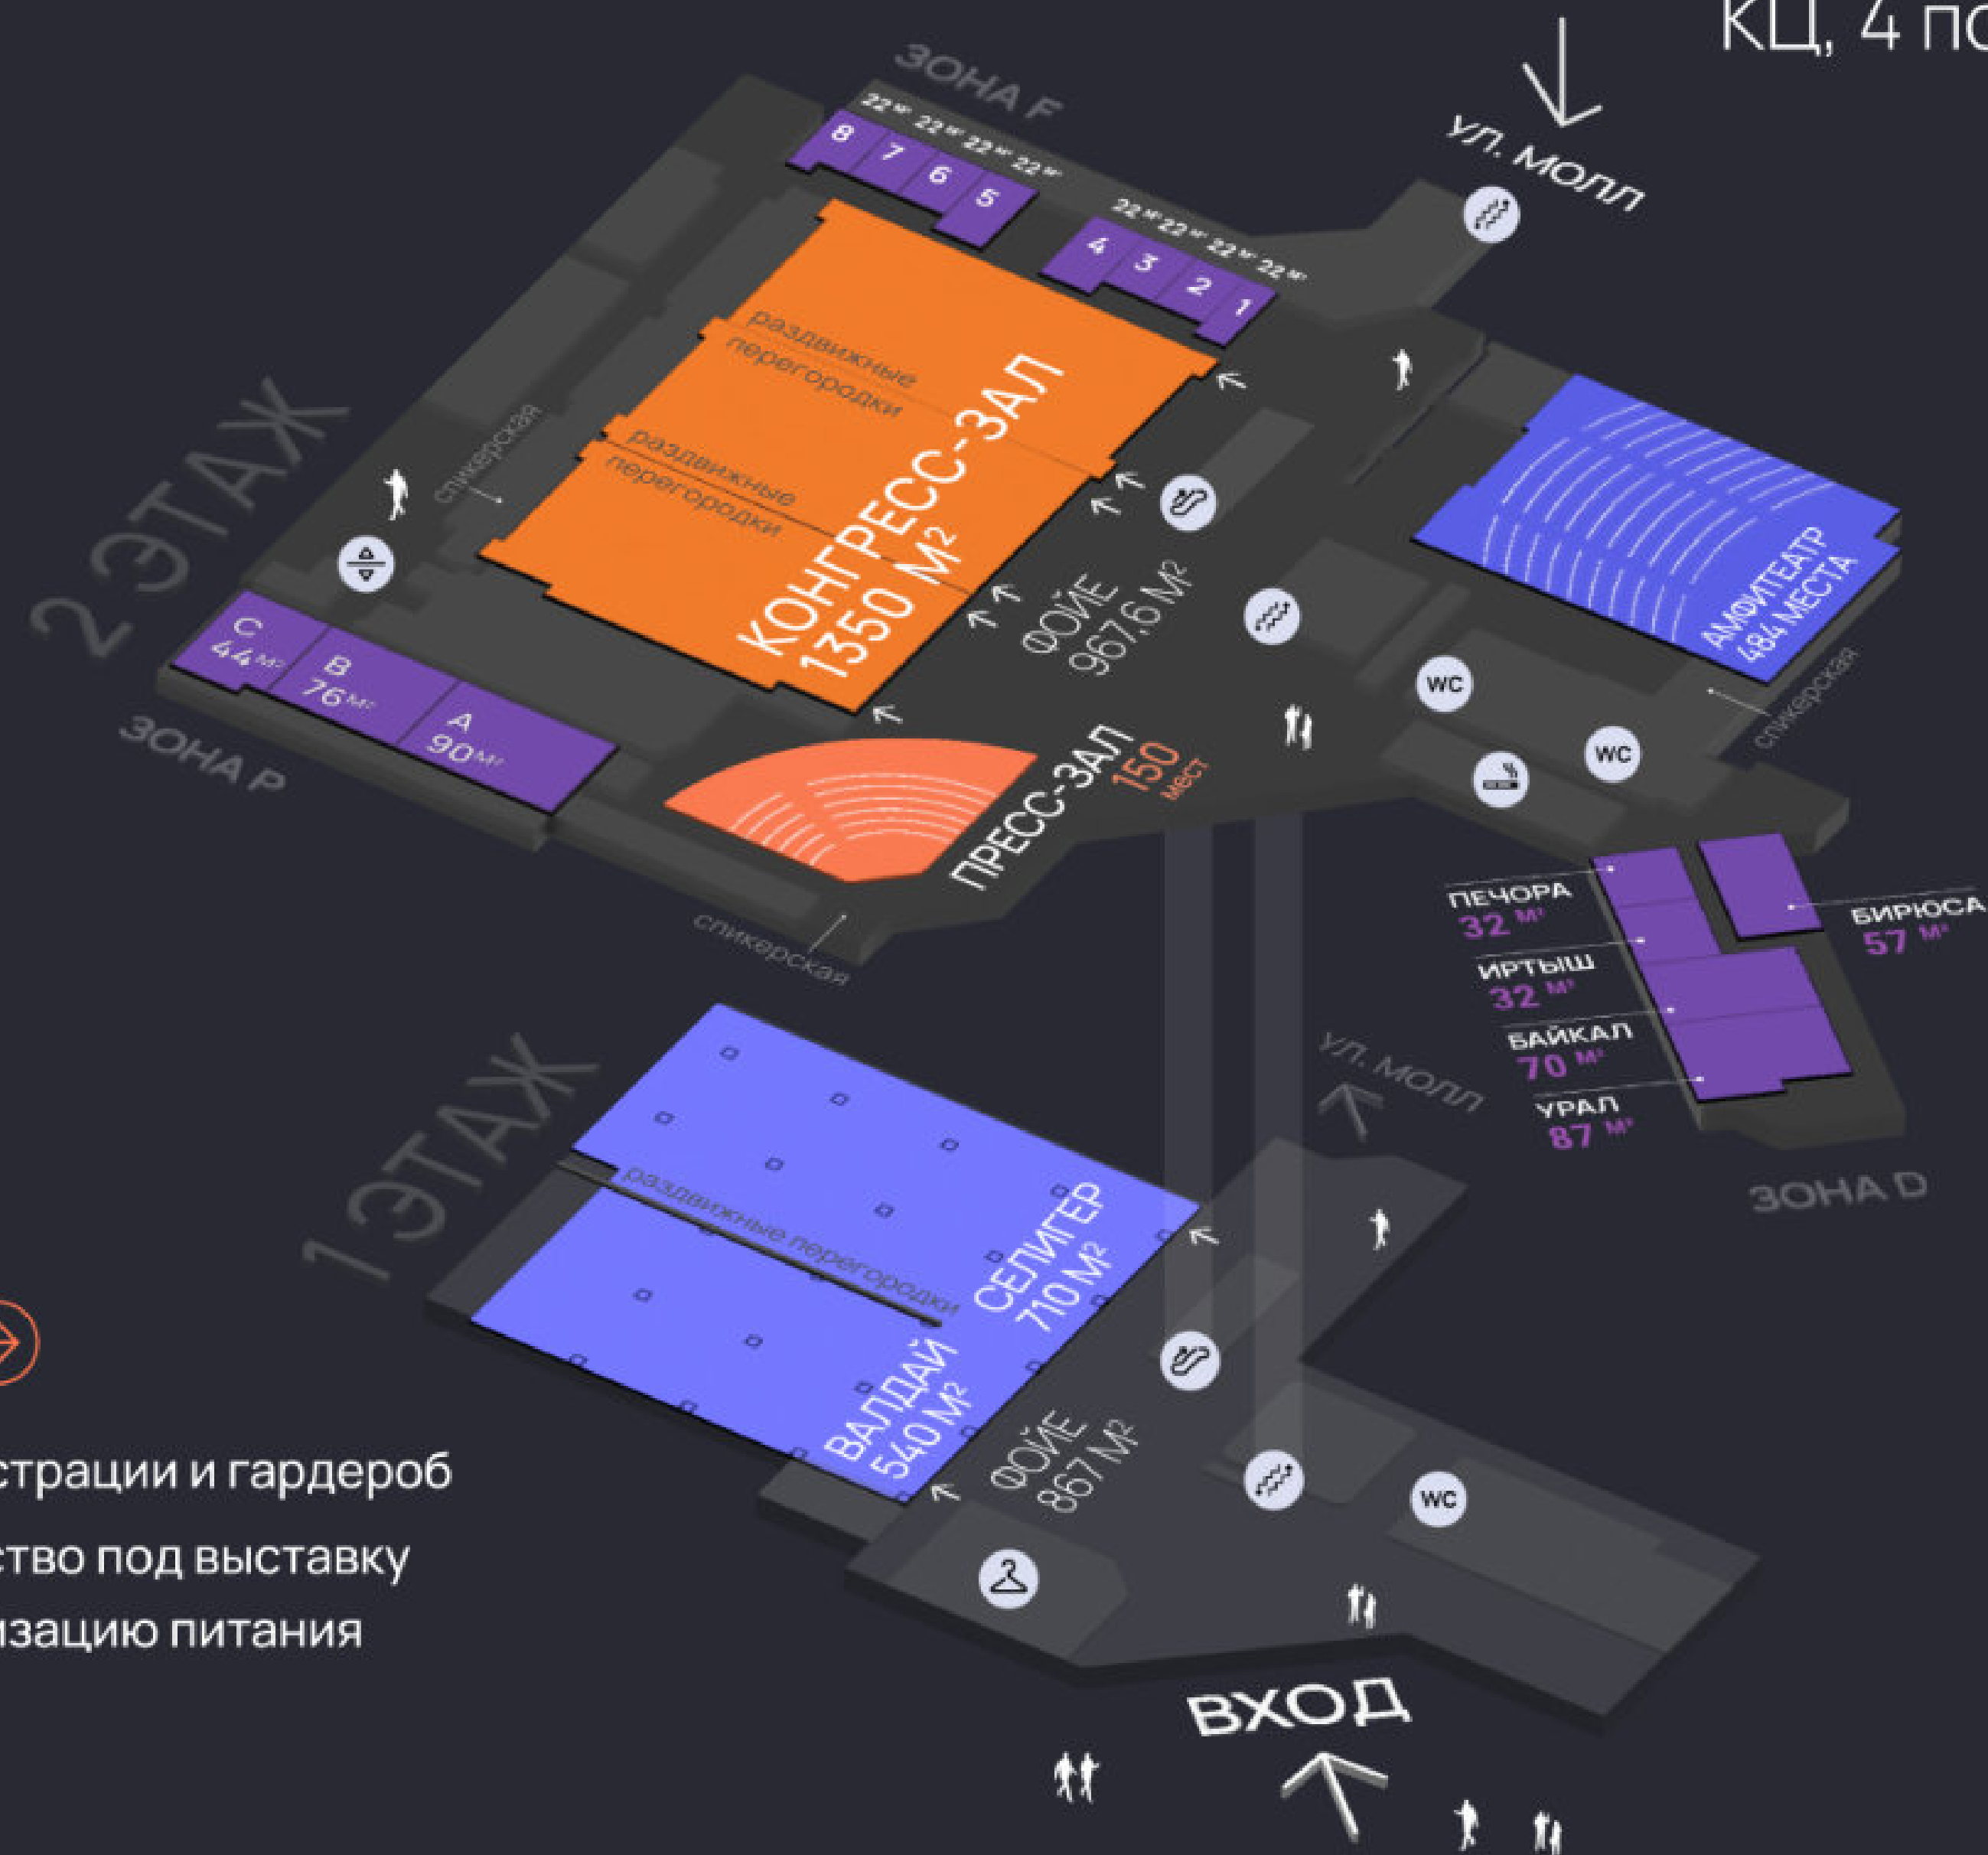

Улица 1905 года – 12 мин.
Выставочная – 18 мин.
Деловой центр – 18 мин.

Москва-Сити – 1,2 км
Экспоцентр – 1 км
Трехгорная мануфактура – 0,1 км

ТТК – 6 мин.
Садовое кольцо – 8 мин.
Бульварное кольцо – 12 мин.

1 этаж →

- Зона регистрации и гардероб
- Пространство под выставку или организацию питания

ТАБЛИЦА ВМЕСТИМОСТИ

КЦ, 4 подъезд | КОНГРЕСС
ЦЕНТР
ЦМТ МОСКВА

	Название зала/ переговорной	Площадь, м	Высота потолка, м	Раздвижные перегородки	Дневной свет	Рассадка						
2 этаж	Конгресс-зал	1 350	7,5	Да	Нет	1 500	800	200	240	1 000	640	800
	Конгресс-зал (1/3)	450	7,5	Да	Нет	450	250	80	90	400	160	250
	Конгресс-зал (2/3)	900	7,5	Да	Нет	800	400	150	170	800	320	400
	Зал «Амфитеатр»	600	2,4–6,1	Нет	Нет	484	—	—	—	—	—	—
	Пресс-зал	200	2,8–3,4	Нет	Нет	150	—	—	—	—	—	—
2 этаж. Блоки переговорных комнат	Зал А	90	2,7	Нет	Да	80	60	30	35	—	—	—
	Зал В	76	2,7	Нет	Да	60	40	30	35	—	—	—
	Зал С	44	2,7	Нет	Да	—	—	—	15	—	—	—
2 этаж. Блоки переговорных комнат	Зал «Урал»	87	2,1	Нет	Да	65	30	20	24	—	48	—
	Зал «Байкал»	70	2,1	Нет	Да	65	30	20	24	—	48	—
	Зал «Бирюса»	57	2,1	Нет	Да	30	—	20	22	—	—	—
	Зал «Иртыш»	32	2,1	Нет	Да	20	16	12	14	—	—	—
	Зал «Печора»	32	2,1	Нет	Да	20	16	12	14	—	—	—
	Переговорная (8)	20 (каждая)	2,7	Да	Нет	12	8	10	10	—	—	—
1 этаж	Зал «Селигер»	710	3,1	Нет	Нет	400	200	80	90	700	200	350
	Зал «Валдай»	540	3,1	Да	Нет	300	200	80	90	300	160	250
	Селигер+Валдай	1 250	3,1	Да	Нет	600	400	—	—	900	360	500