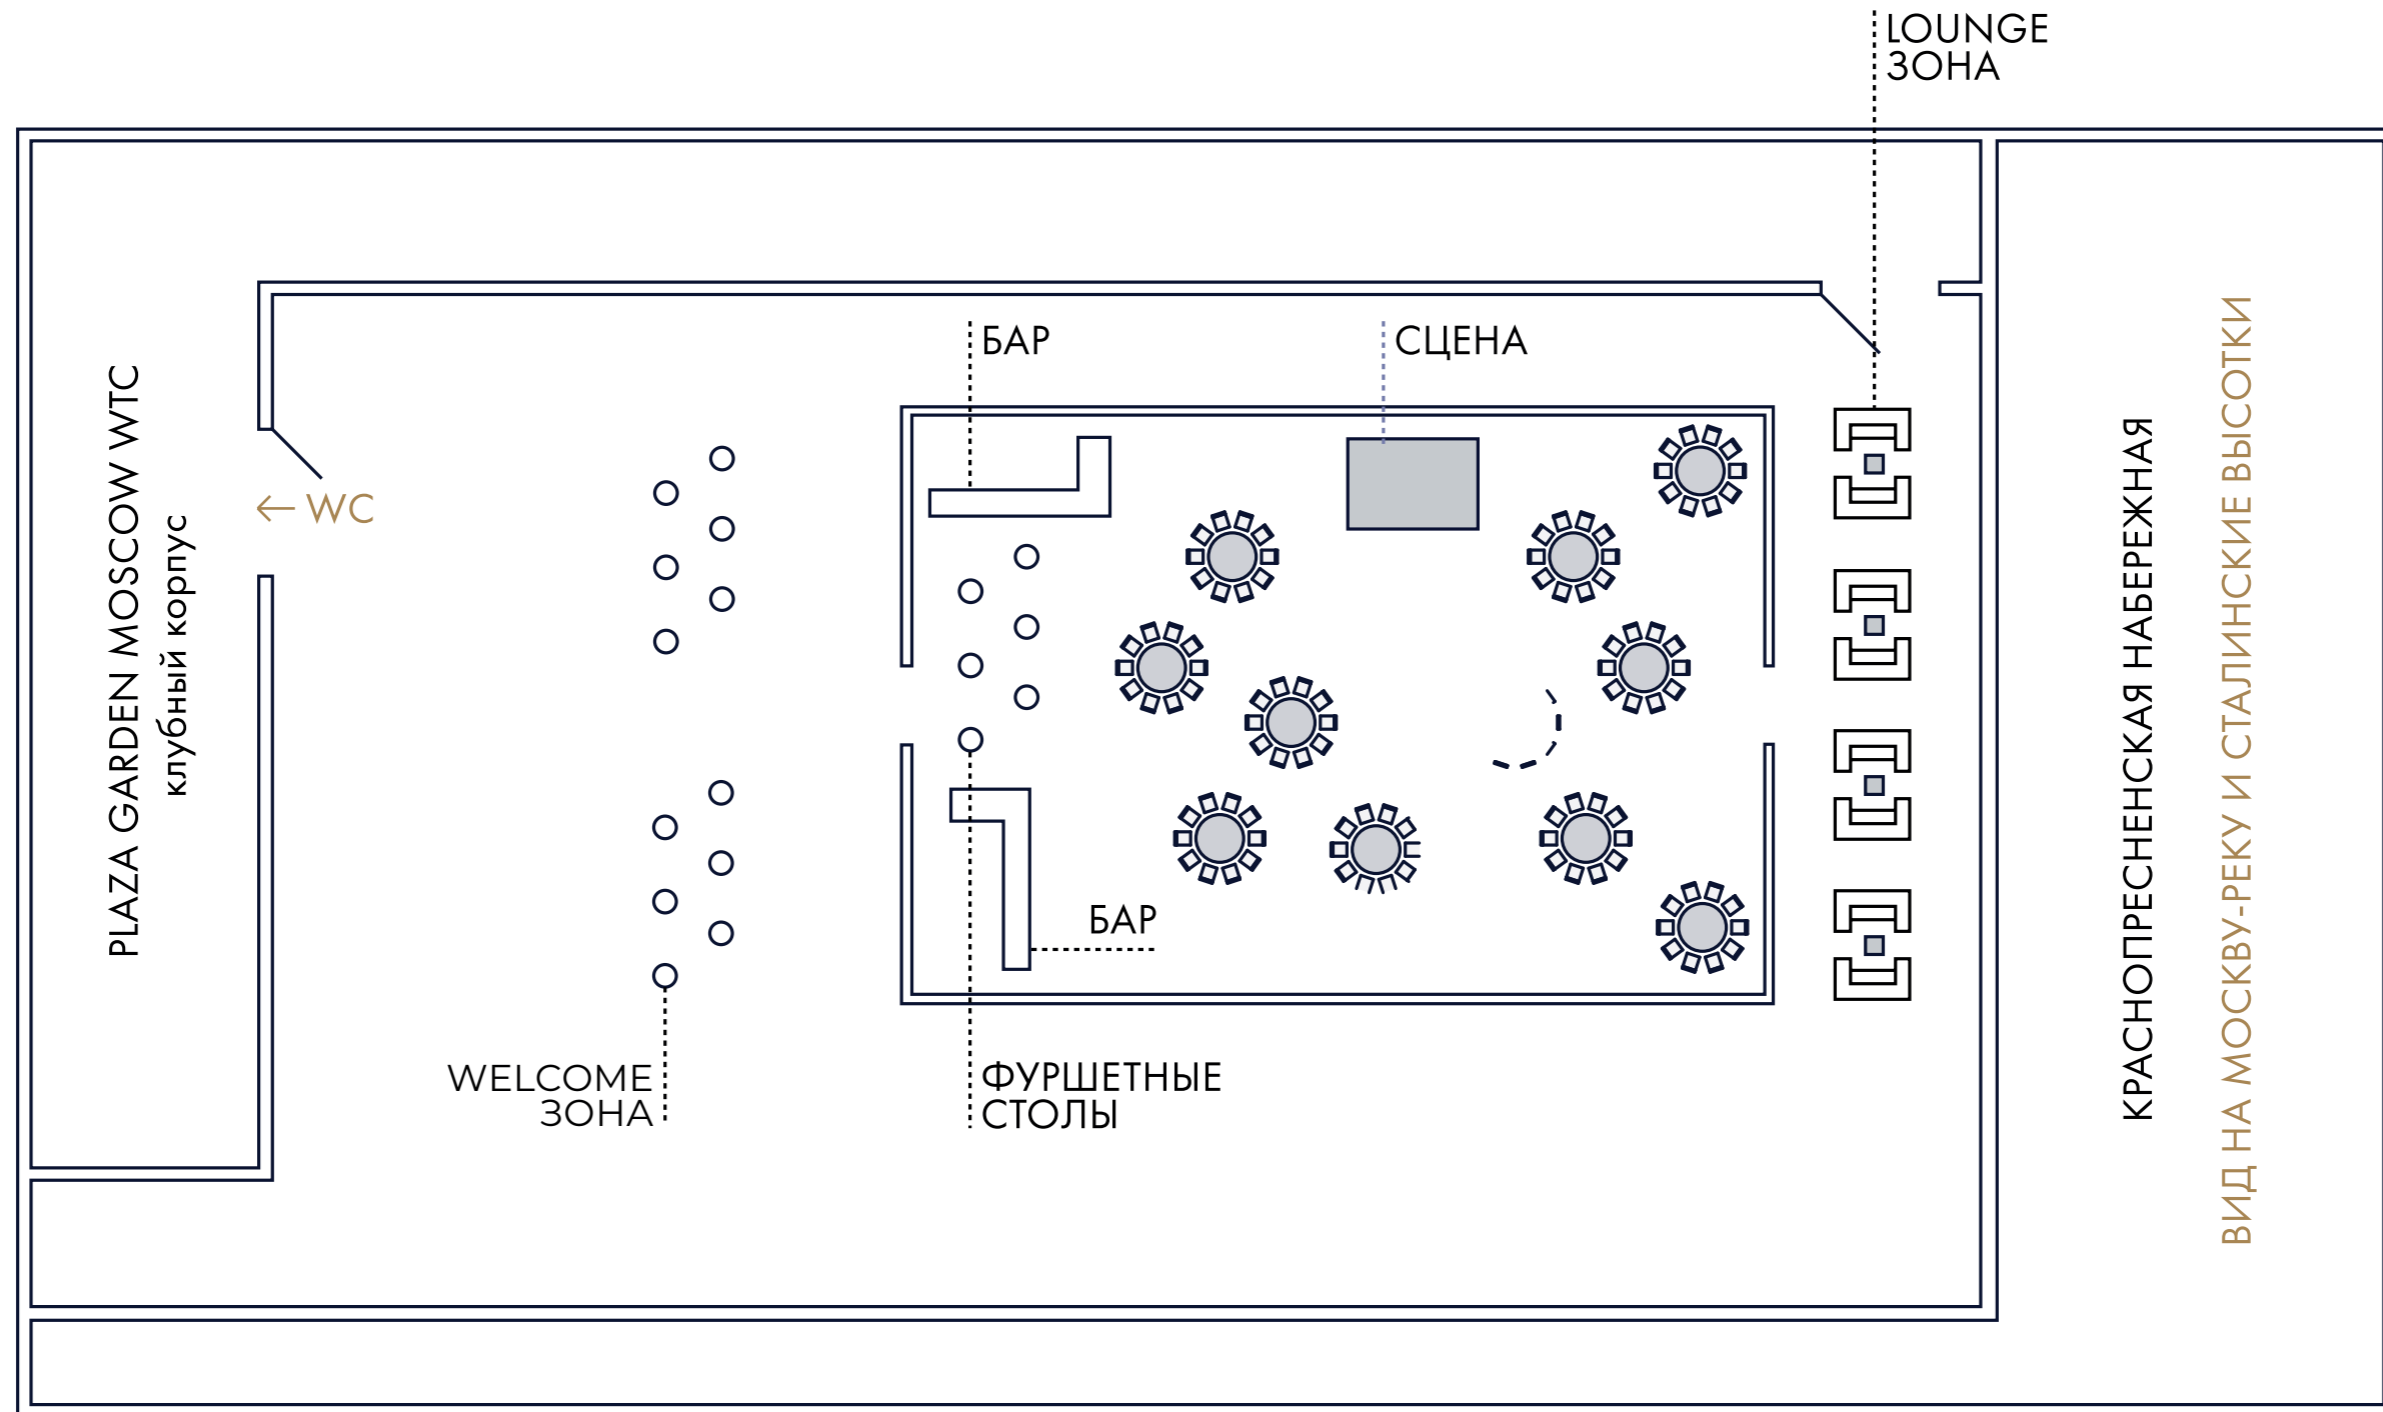

# Летняя веранда ЦМТ

ВИД НА ПАРК КРАСНАЯ ПРЕСНЯ И МОСКВА-СИТИ