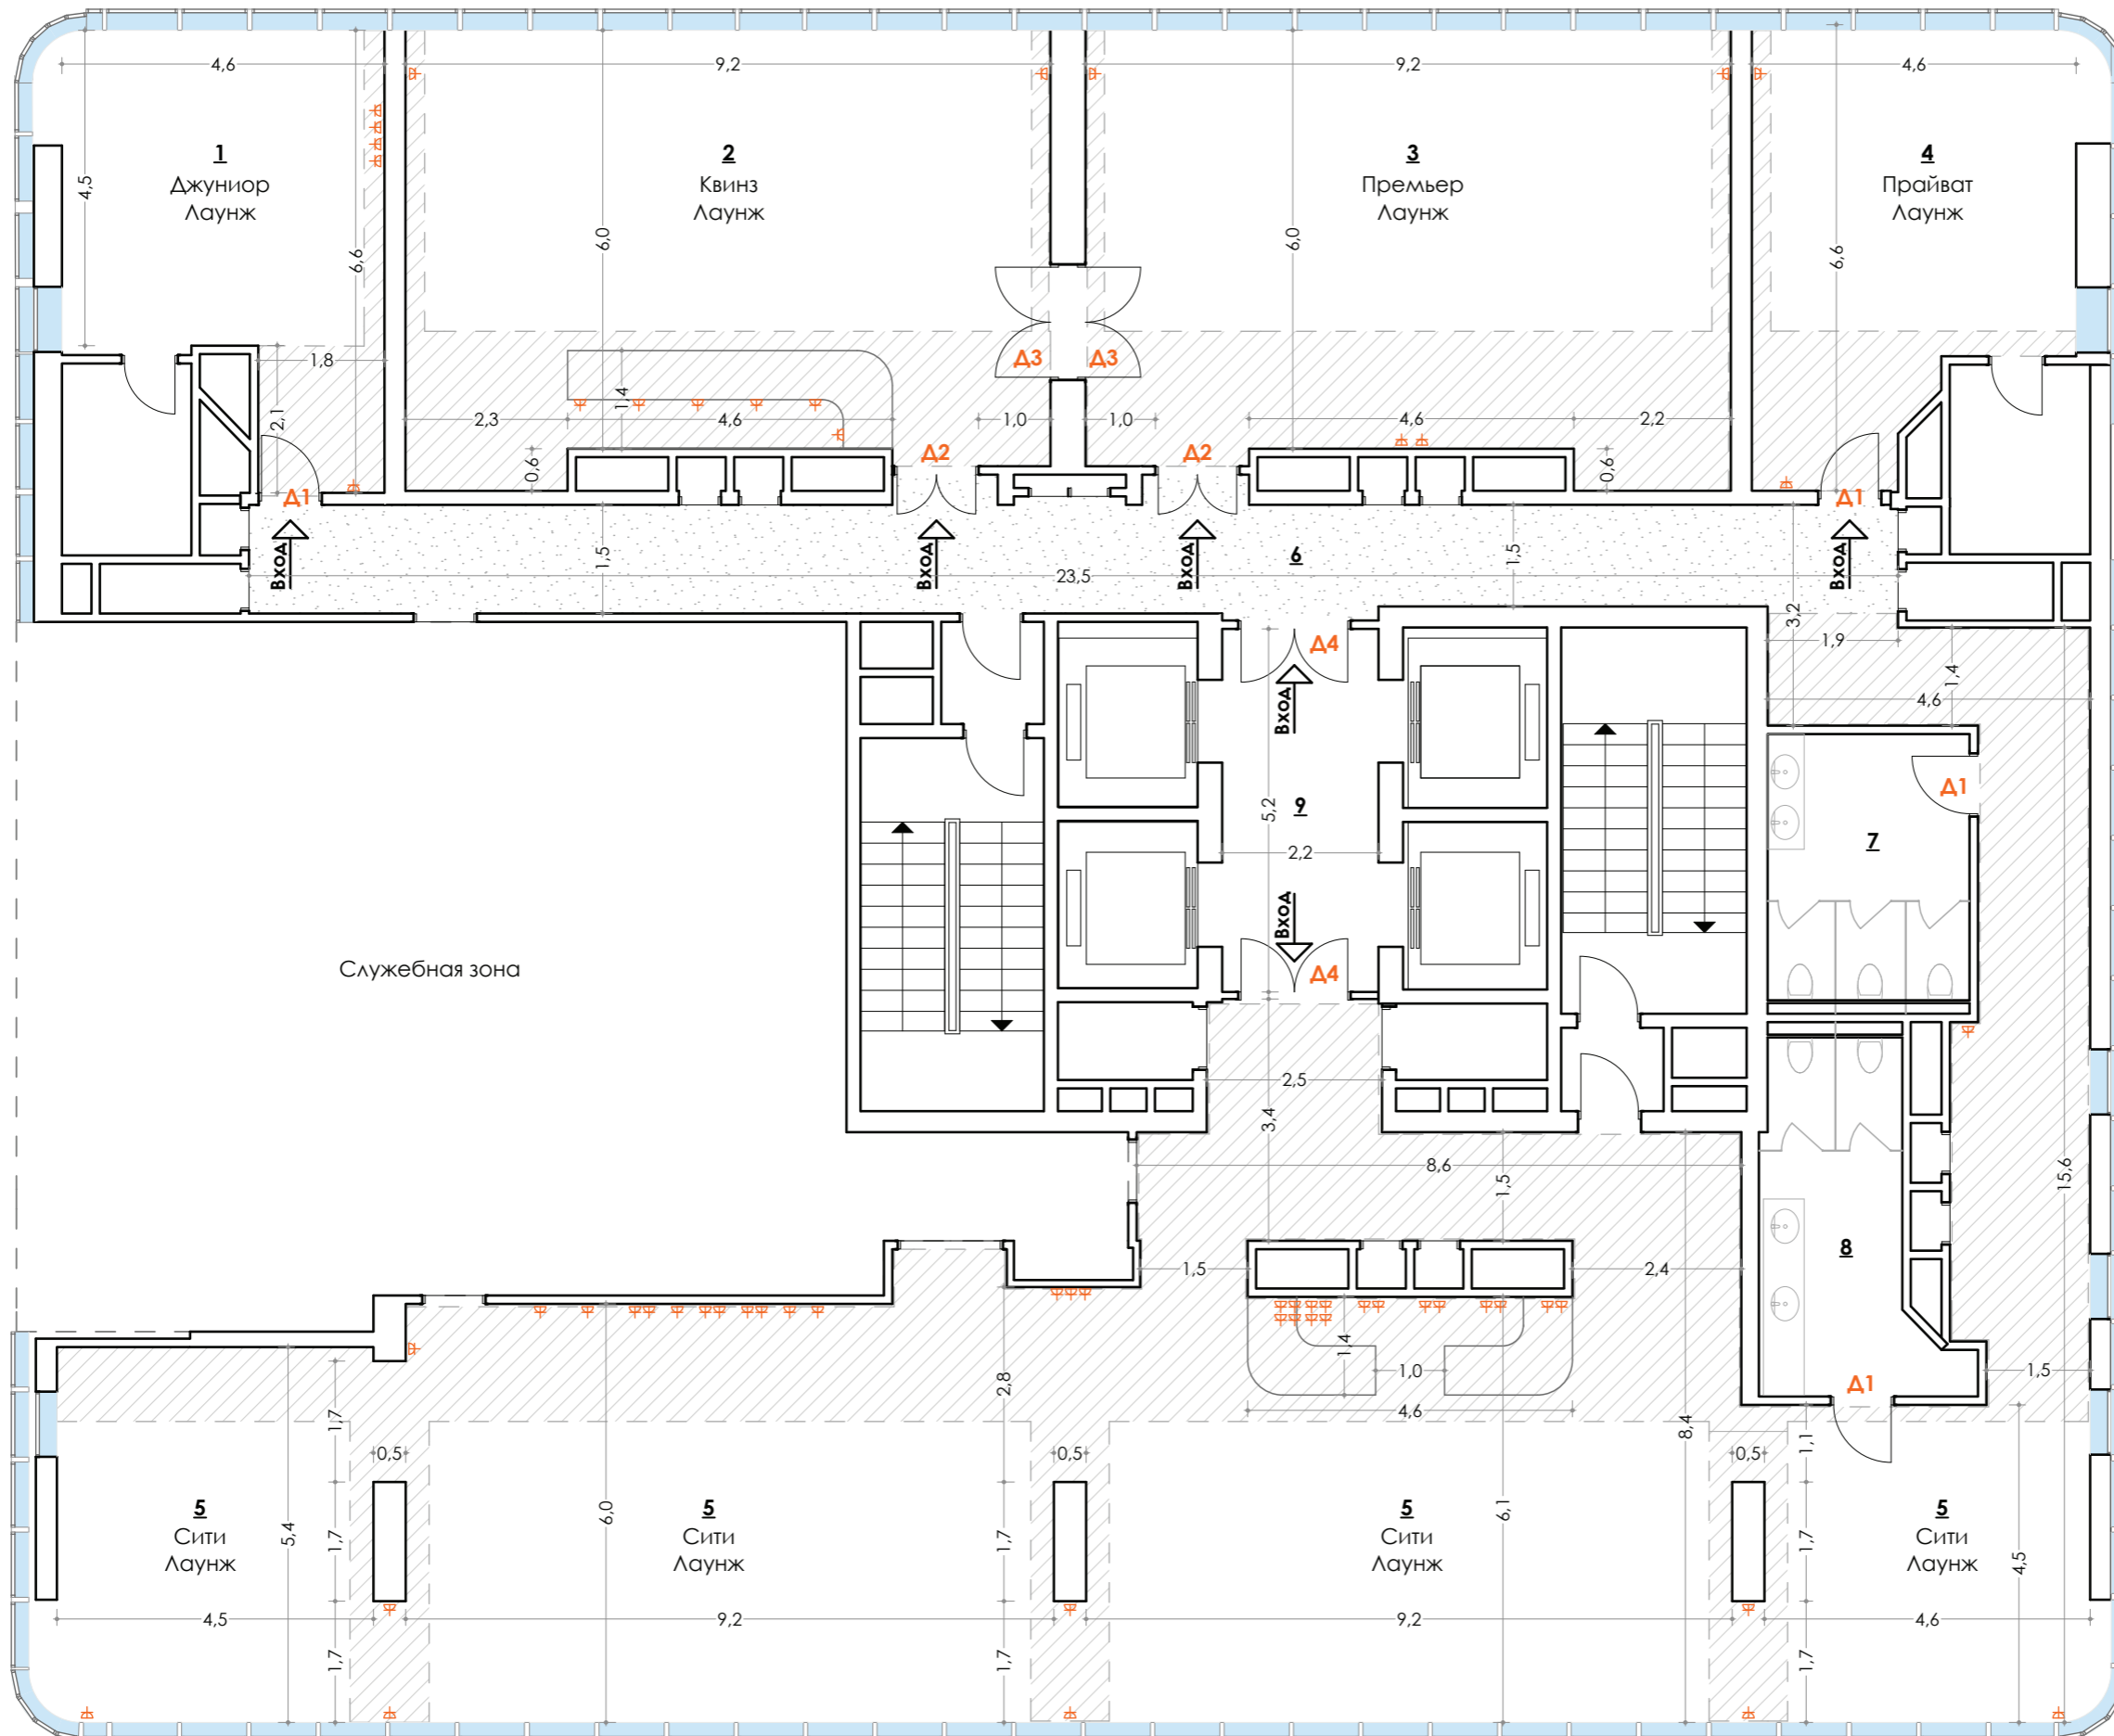

Банкетные залы 20 этаж

Наименование помещений

- 1** Джуниор Лаунж - 24,3 м²;
- 2** Квинз Лаунж - 59,3 м²;
- 3** Премьер Лаунж - 59,6 м²;
- 4** Прайват Лаунж - 27,3 м²;
- 5** Сити Лаунж - 171,7 м²;
- 6** Коридор - 61,49 м²;
- 7** Санузел Мужской - 11,5 м²;
- 8** Санузел Женский - 11,2 м²;
- 9** Лифтовой холл - 12,5 м²;

Условные обозначения

⬢ - розетка 220V

Обозначение габаритных размеров дверных полотен

- A1** - 0,8 x 2 м
- A2** - 1,1 x 2 м
- A3** - 1,4 x 2 м
- A4** - 1,6 x 2,1 м

- Высота потолка +2.490
- Высота потолка +2.310
- Высота потолка +2.900