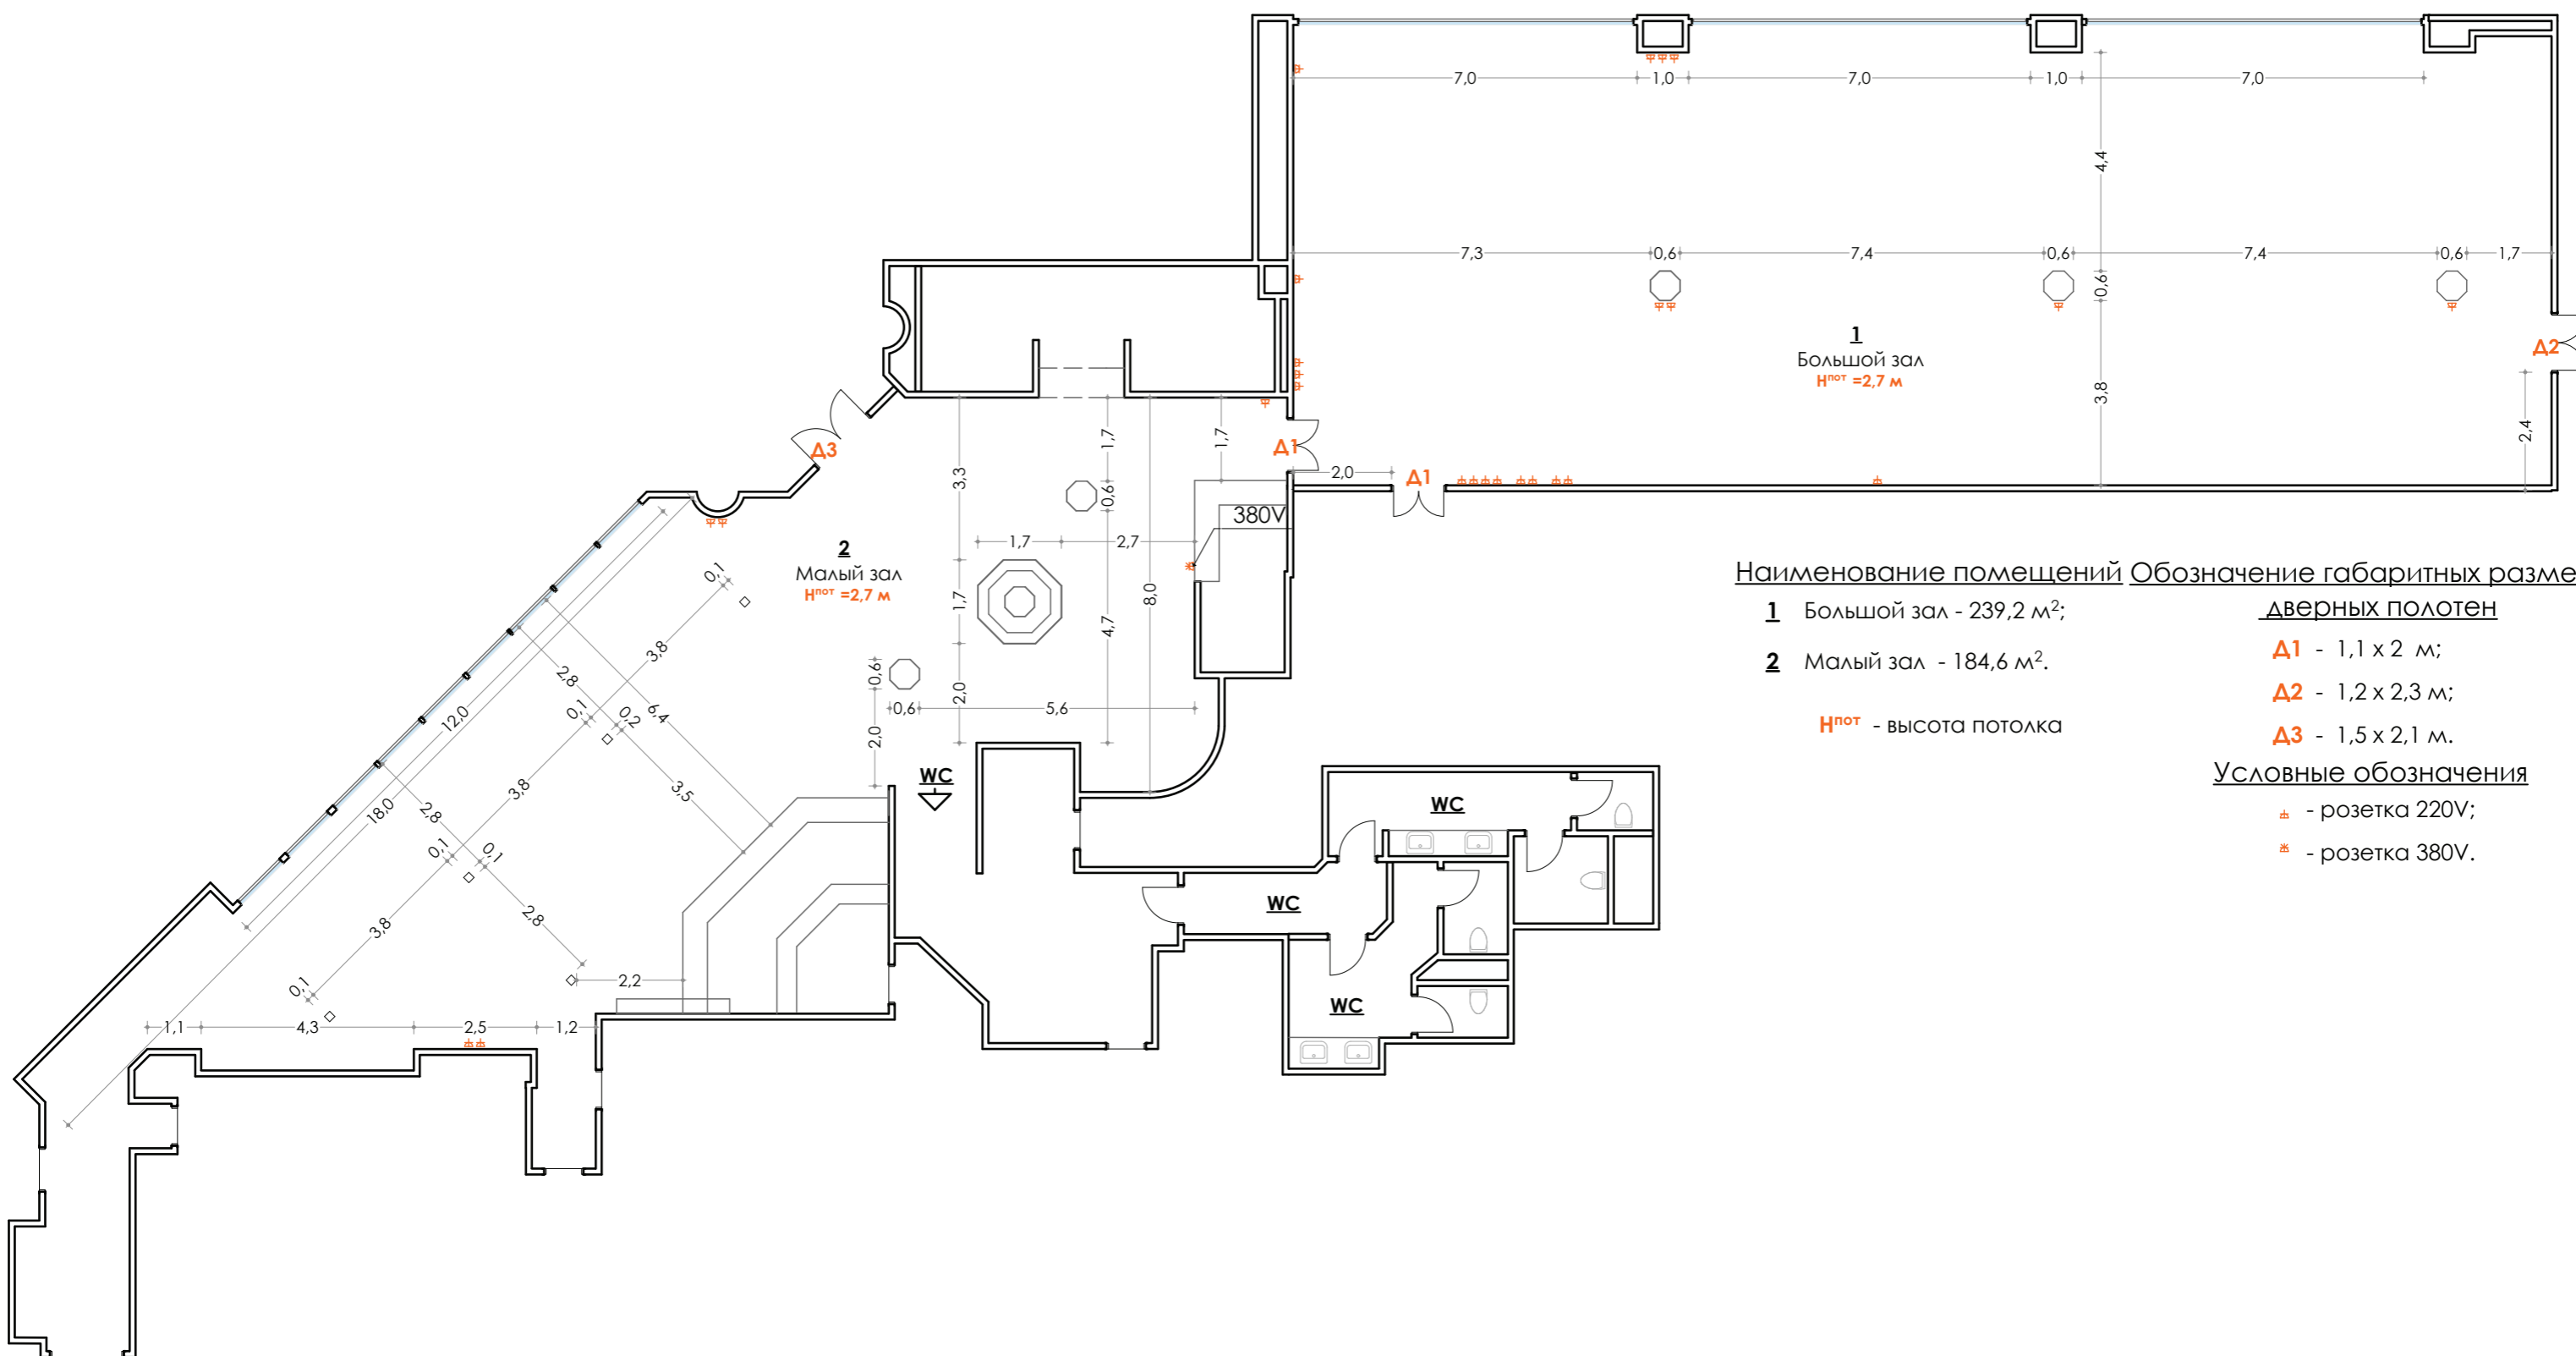

Банкетный зал "Европейский", 3 этаж.

Наименование помещений **Обозначение габаритных размеров**

1 Большой зал - 239,2 м²;

2 Малый зал - 184,6 м².

Н^{пот} - высота потолка

дверных полотен

A1 - 1,1 x 2 м;

A2 - 1,2 x 2,3 м;

A3 - 1,5 x 2,1 м.

Условные обозначения

⬢ - розетка 220V;

⚡ - розетка 380V.